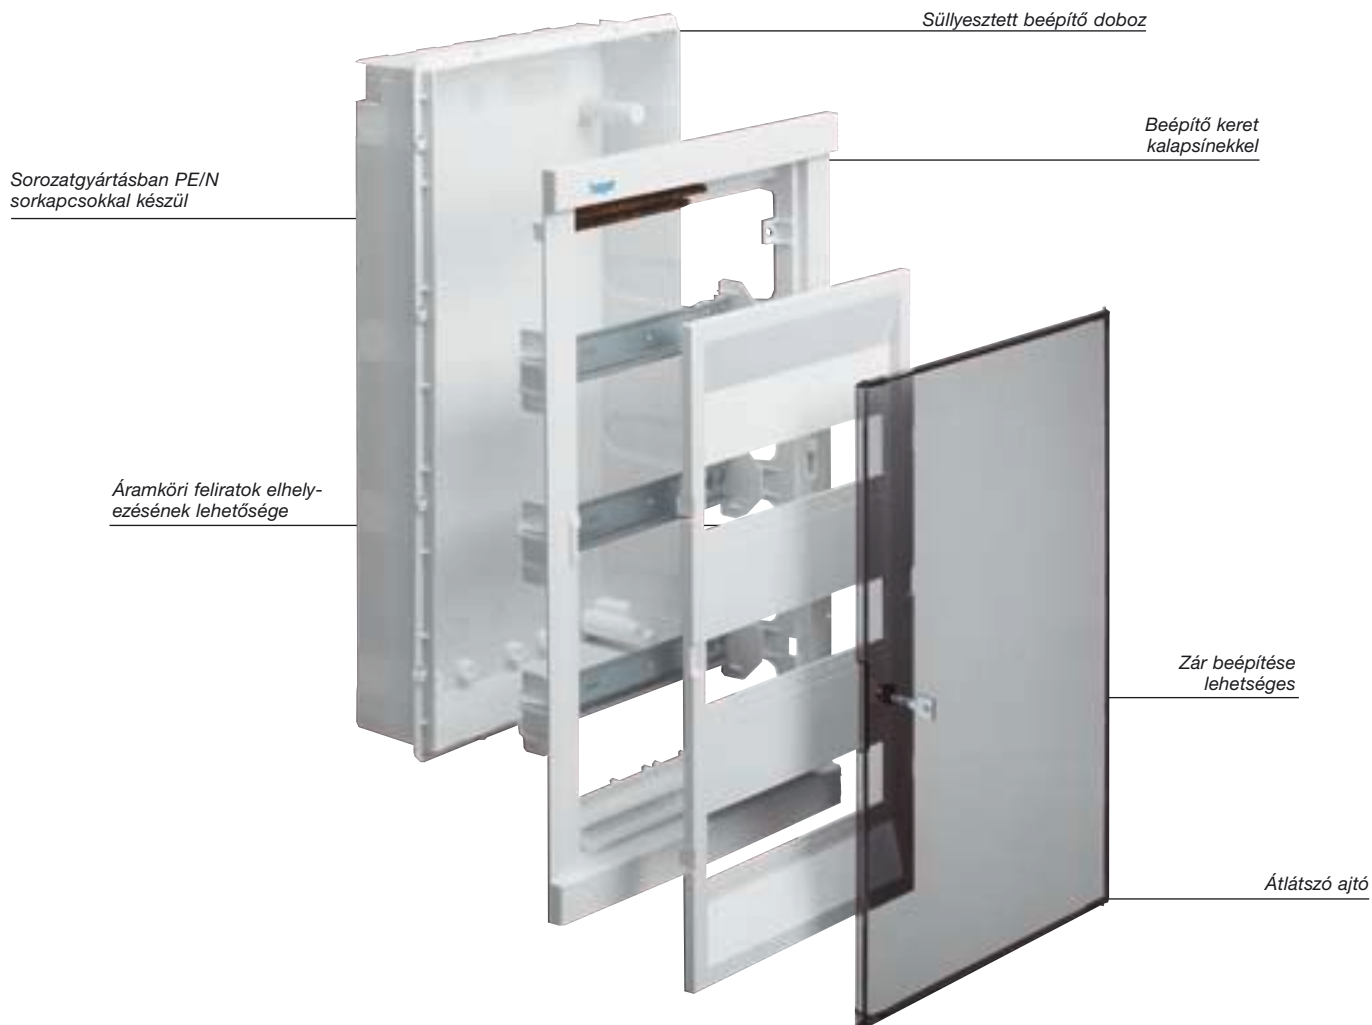

Golf típusú kiselosztók – fokozott érintésvédelemmel

Új lakóházak építésekor és régi épületek felújításakor a Golf típusú kiselosztó villamos elosztóként optimálisan alkalmazható.

A kiselosztó könnyen és gyorsan szerelhető valamint helyet biztosít nagyszámú modulkészülék elhelyezésére.

Alkalmazásának előnyei:

- Nagy biztonság – az ajtóba zár beépítése lehetséges
- Tiszta és könnyű feliratozás –
- takarólemez előnyomott áramköri feliratokat tartalmaz
- Az ajtók különböző változatai – fehér és átlátszó kivitelben állnak rendelkezésre
- Nagy számú – max. 72 db modulkészüléket lehet az elosztóba beszerezni

- A PE/N vezetékek biztonságos és egyszerű csatlakoztatása – a PE és N sorkapcsok az elosztók alaptartozékai
- Az ajtónyitás irányának problémamentes megváltoztatásához az ajtózszer könnyen átszerelhető a bal vagy jobb oldalra
- Könnyű és gyors szerelés – az optimalizált építőelemeknek köszönhetően

Süllyesztett elosztó átlátszó és teleajtóval

1-3 soros, 8-36 modulkészülék befogadására, max. 70 mm készülék-beépítési mélységig; a készüléktakaró lap 47 mm kivágású, a 35 mm-es kalapsínek középtávolsága 125 mm. Doboz, takarókeret, ajtók és