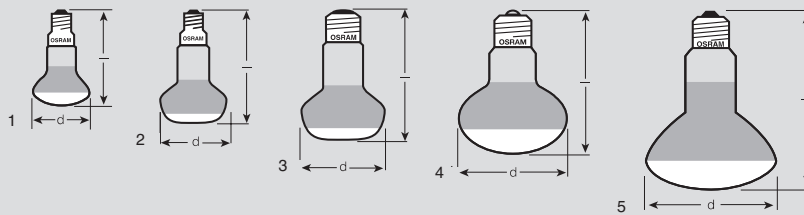

CONCENTRA® SPOT