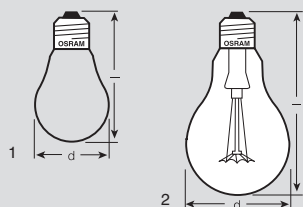

Termék- megnevezés	EAN kód	W	lm		d [mm]	l max. [mm]	No.	*
SPECIAL CENTRA®, A típusú bura, E27								
matt								
CENTRA A FR 100	4050300010915	100	1000	E27	65	112	1	20
átlátszó								
CENTRA A CL 200	4050300012971	200	2500	E27	80	160	2	20

* Csomagolási egység