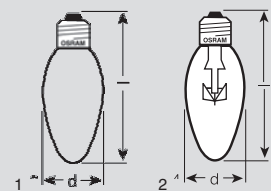

A típusú bura, standard alak, E27

matt

CLAS A FR 15	4050300005423	15	90	E27	60	105	1	100
CLAS A FR 25	4050300005447	25	220	E27	60	105	1	100
CLAS A FR 40	4050300005461	40	420	E27	60	105	1	100
CLAS A FR 60	4050300005485	60	710	E27	60	105	1	100
CLAS A FR 75	4050300005508	75	940	E27	60	105	1	100
CLAS A FR 100	4050300005522	100	1360	E27	60	105	1	100
CLAS A FR 150	4050300007908	150	2200	E27	65	123	1	20
CLAS A FR 200	4050300004723	200	3100	E27	80	156	2	20

átlátszó

CLAS A CL 15	4050300005416	15	90	E27	60	105	3	100
CLAS A CL 25	4050300005430	25	220	E27	60	105	3	100
CLAS A CL 40	4050300005454	40	420	E27	60	105	3	100
CLAS A CL 60	4050300005478	60	710	E27	60	105	3	100
CLAS A CL 75	4050300005492	75	940	E27	60	105	3	100
CLAS A CL 100	4050300005515	100	1360	E27	60	105	3	100
CLAS A CL 150	4050300004709	150	2200	E27	65	123	3	20
CLAS A CL 200	4050300004716	200	3100	E27	80	156	4	20

Lásd a CENTRA® -lámpákat, valamint a ∇ -jellel ellátott 300 és 500 W-os lámpákat a 19 és 20. oldalakon.
Alternatíva: SUPERLUX® KRYPTON, 10%-kal több fény, káprázásmentes, lásd a 13. oldalt.