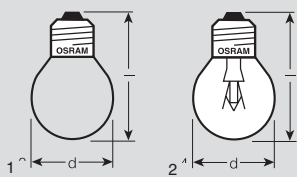

CLASSIC BELLALUX SOFT®