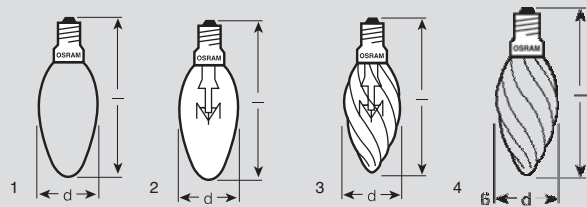

átlátszó

CLAS B CL 25 E27	4050300332246	25	200	E27	35	100	2	100
CLAS B CL 40 E27	4050300332215	40	400	E27	35	100	2	100
CLAS B CL 60 E27	4050300331133	60	660	E27	35	100	2	100

* Csomagolási egység

CLASSIC

Termék-
megnevezés