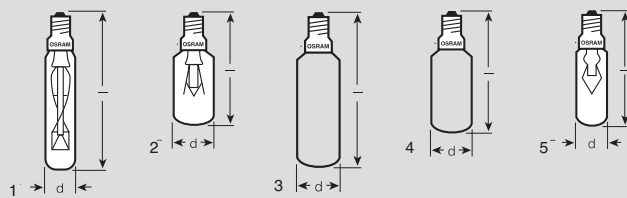

SPECIAL SPECIAL® JELLEL