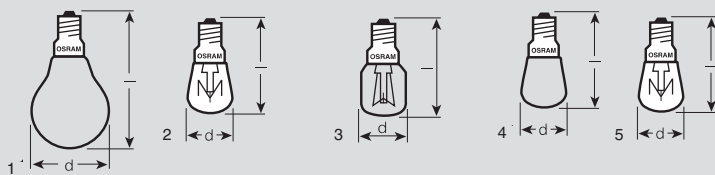

SPECIAL SPECIAL CENTRA®

Termék- megnevezés	EAN kód	W	lm		d [mm]	l max. [mm]	No.	*
SPECIAL OVEN								
P típusú bura, csepp, E14								
matt								
SPC. OVEN P FR 40	4050300008486	40	400	E14	45	80	1	100
T típusú bura, körte alak, E14								
átlátszó								
SPC. OVEN T CL 15	4050300003108	15	85	E14	22	50	2	100
SPECIAL TV								
T típusú bura, körte alak, E14								
áttetsző kék								
SPC. TV T DAYLIGHT 25	4050300002255	25	150	E14	32	74	3	50
T típusú bura, körte alak, E14								
matt								
SPC. T26/57 FR 15	4050300003085	15	110	E14	26	57	4	100
SPC. T26/57 FR 25	4050300323596	25	190	E14	26	57	4	100
átlátszó								
SPC. T26/57 CL 15	4050300310282	15	110	E14	26	57	5	100
SPC. T26/57 CL 25	4050300309637	25	190	E14	26	57	5	100