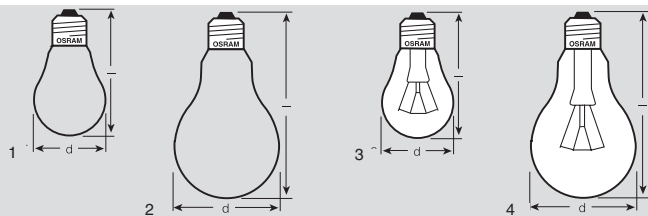

CLASSIC

Termék-
megnevezés

EAN
kód

W

lm

A típusú bura, standard alak, E27

matt

CLAS A FR 15	4050300005423	15	90	E27	60	105	1	100
CLAS A FR 25	4050300005447	25	220	E27	60	105	1	100
CLAS A FR 40	4050300005461	40	420	E27	60	105	1	100
CLAS A FR 60	4050300005485	60	710	E27	60	105	1	100
CLAS A FR 75	4050300005508	75	940	E27	60	105	1	100
CLAS A FR 100	4050300005522	100	1360	E27	60	105	1	100
CLAS A FR 150	4050300007908	150	2200	E27	65	123	1	20
CLAS A FR 200	4050300004723	200	3100	E27	80	156	2	20

átlátszó

CLAS A CL 15	4050300005416	15	90	E27	60	105	3	100
CLAS A CL 25	4050300005430	25	220	E27	60	105	3	100
CLAS A CL 40	4050300005454	40	420	E27	60	105	3	100
CLAS A CL 60	4050300005478	60	710	E27	60	105	3	100
CLAS A CL 75	4050300005492	75	940	E27	60	105	3	100
CLAS A CL 100	4050300005515	100	1360	E27	60	105	3	100
CLAS A CL 150	4050300004709	150	2200	E27	65	123	3	20
CLAS A CL 200	4050300004716	200	3100	E27	80	156	4	20

Lásd a CENTRA® -lámpákat, valamint a ∇ -jellel ellátott 300 és 500 W-os lámpákat a 19 és 20. oldalakon.
Alternatíva: SUPERLUX® KRYPTON, 10%-kal több fény, káprázásmentes, lásd a 13. oldalt.

Termék-
megnevezés

EAN
kód

W

lm

B típusú bura, gyertya, E27

matt

CLAS B FR 25 E27	4050300331126	25	200	E27	35	100	1	100
CLAS B FR 40 E27	4050300013909	40	400	E27	35	100	1	100
CLAS B FR 60 E27	4050300046181	60	660	E27	35	100	1	100

átlátszó

CLAS B CL 25 E27	4050300332246	25	200	E27	35	100	2	100
CLAS B CL 40 E27	4050300332215	40	400	E27	35	100	2	100
CLAS B CL 60 E27	4050300331133	60	660	E27	35	100	2	100

* Csomagolási egység