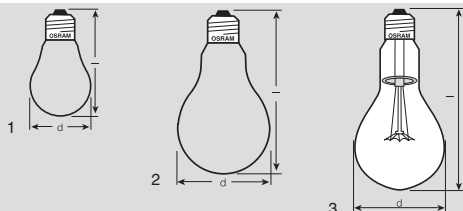

T típusú bura, cső alak, E14

átlátszó

SPC. T20/115 CL 25	4050300008493	25	165	E14	20	115	1	100
SPC. T25/85 CL 15	4050300010939	15	90	E14	25	85	2	100
SPC. T25/85 CL 25	4050300010946	25	190	E14	25	85	2	100

matt

SPC. T30/100 FR 25	4050300010922	25	195	E14	30	100	3	100
SPC. T30/100 FR 40	4050300008509	40	380	E14	30	100	3	100
SPC. T30/73 FR 40	4050300010960	40	380	E14	30	73	4	100

átlátszó, 24 vagy 42 V

SPC. T20/85 CL 15 24V	4050300013190	15	150	E14	20	85	5	100
SPC. T20/85 CL 15 42V	4050300013183	15	130	E14	20	85	5	100