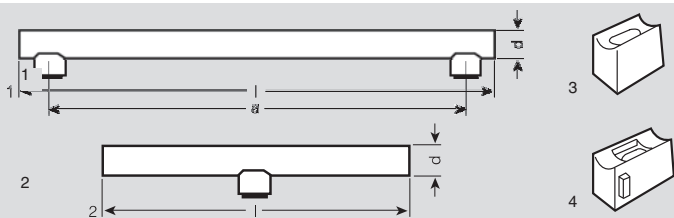

SPECIAL LINESTRA® SPECIAL INSECTA®

Termék-
megnevezés

EAN
kód

W

lm

l max.
[mm]

a
[mm]

No.

LINESTRA® vonalizzzó

opalizált

SPC. LIN 1603	4050300317106	35	270	} S14s (2 végén fejelt)	30	300	241±1	1	25
SPC. LIN 1604	4050300319919	60	420		30	500	441±1	1	25
SPC. LIN 1104	4050300317618	120	840		30	1000	941±1	1	16
SPC. LIN 1613	4050300317595	35	240	} S14d (1 végén fejelt)	30	300		2	25
SPC. LIN 1614	4050300319933	60	420		30	500		2	25

Termék-
megnevezés

EAN
kód

COLOR

TYP

l
[mm]

t
[mm]

h
[mm]

No.

662 FOGLALAT	4050300012742	fehér	S14s	59	34	46	3
670 FOGLALAT (☼ jellel)	4050300018638	világosszürke	S14d	82	34	46	3
675 FOGLALAT¹⁾ (☼ jellel)	4050300012766	világosszürke	S14d	82	34	46	4

Termék-
megnevezés

EAN
kód

W

lm

d [mm]

l max.
[mm]

No.