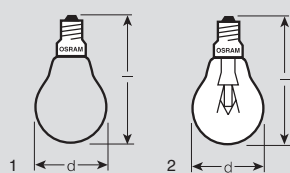

BW típusú bura, kristály-gyertya, E14

átlátszó

CLAS BW CL 25	4050300005768	25	200	E14	35	100	3	50
CLAS BW CL 40	4050300005805	40	400	E14	35	100	3	50

matt

CLAS BW FR 25	4050300092416	25	200	E14	35	100	4	50
CLAS BW FR 40	4050300093161	40	400	E14	35	100	4	50

Alternatíva: SUPERLUX® KRYPTON, 10%-kal több fény, káprázásmentes, lásd a 13. oldalt.