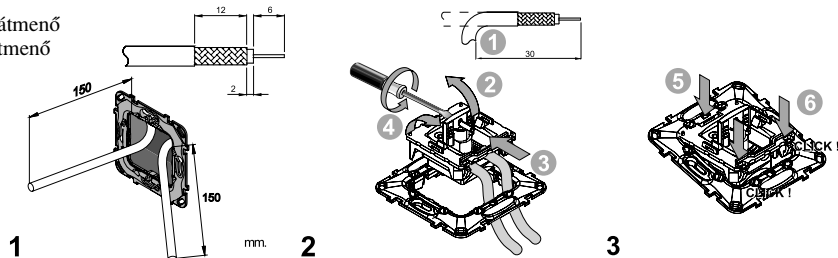

Pan14-... kb Antenna csatlakozók

PRODA

PRODAX Elektromos
Szerelvénygyártó Rt.
H-1116 Budapest,
Hauzsmann Alajos u. 3.
Tel: (80) 201-028

6-41.097.00

Referencia szám:	Megnevezés:	DC fejtáplálás	Frekvencia tartomány	Kicsatolási csillapítás (dB)	Átmenő csillapítás (dB)	Végzárás
Pan14-c11S kb	SAT csillagponti	-	4- 2150 MHz	11	-	+
Pan14-11S kb	SAT átmenő	-	4- 2150 MHz	11	1	-
Pan14-8S kvb	SAT végzáró	-	4- 2150 MHz	8	-	+
Pan14-c11 kb	TV csillagponti	-	4 - 862 MHz	11	-	+
Pan14-11 kb	TV átmenő	-	4 - 862 MHz	11	0,5	-
Pan14-8 kvb	TV végzáró	-	4 - 862 MHz	8	-	+
Pan14-c1 kb	TV/FM csillagponti	-	FM: 87.5 - 108 MHz TV VHF: 47 - 68 MHz TV UHF: 125 - 860 MHz	FM: 10 TV VHF: 2 TV UHF: 1	-	+
Pan14-13 kvb	TV/FM végzáró	+	FM: 87.5 - 108 MHz TV VHF: 47 - 68 MHz TV UHF: 125 - 860 MHz	FM: 27 TV: 13,5	-	+
Pan14-17 kb	TV/FM átmenő	+	FM: 87.5 - 108 MHz TV VHF: 47 - 68 MHz TV UHF: 125 - 860 MHz	FM: 32 TV: 17	TV: 0,5	-
Pan14-c1S kb	R-TV/SAT csillagponti	SAT hüvelyen keresztül	R: 10 - 108 MHz TV VHF: 118 - 470 MHz TV UHF: 470 - 830 MHz SAT: 950 - 2400 MHz	R/TV: 0,8 SAT: 1,4	-	+
Pan14-9S kvb	R-TV/SAT végzáró	SAT hüvelyen keresztül	R: 10 - 108 MHz TV VHF: 118 - 470 MHz TV UHF: 470 - 830 MHz SAT: 950 - 2400 MHz	R/TV: 9 SAT: 17	-	+
Pan14-13S kb	R-TV/SAT átmenő	SAT hüvelyen keresztül	R: 10 - 108 MHz TV VHF: 118 - 470 MHz TV UHF: 470 - 830 MHz SAT: 950 - 2400 MH	R/TV: 13 SAT: 12	TV: 1 SAT: 1,5	-

Bekötési ábra:

Pan14-11S kb
Pan14-11 kb

SAT átmenő
TV átmenő

Pan14-c11S kb
Pan14-8S kb
Pan14-c11 kb
Pan14-8 kvb

SAT csillagponti
SAT végzáró
TV csillagponti
TV végzáró

Pan14-17 kb
Pan14-13S kb

TV/FM átmenő
R-TV/SAT átmenő