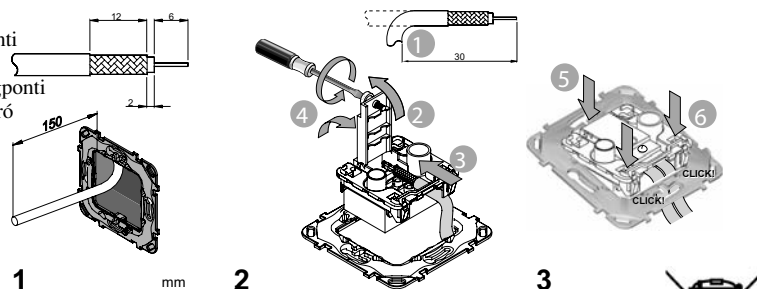

Pan14-c1 kb
Pan14-13 kvb
Pan14-c1S kb
Pan14-9S kvb

TV/FM csillagponti
TV/FM végzáró
R-TV/SAT csillagponti
R-TV/SAT végzáró