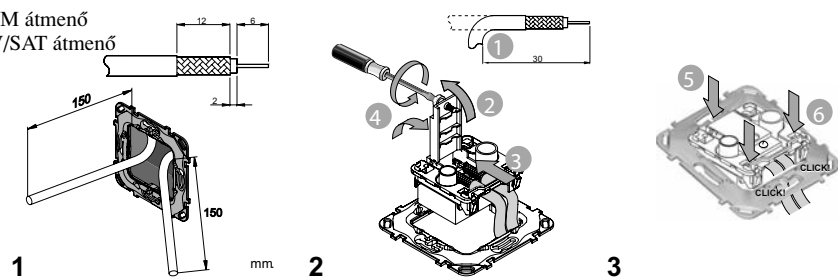

Bekötési ábra:

Pan14-11S kb
Pan14-11 kb

SAT átmenő
TV átmenő

Pan14-c11S kb
Pan14-8S kb
Pan14-c11 kb
Pan14-8 kvb

SAT csillagponti
SAT végzáró
TV csillagponti
TV végzáró

Pan14-17 kb
Pan14-13S kb

TV/FM átmenő
R-TV/SAT átmenő