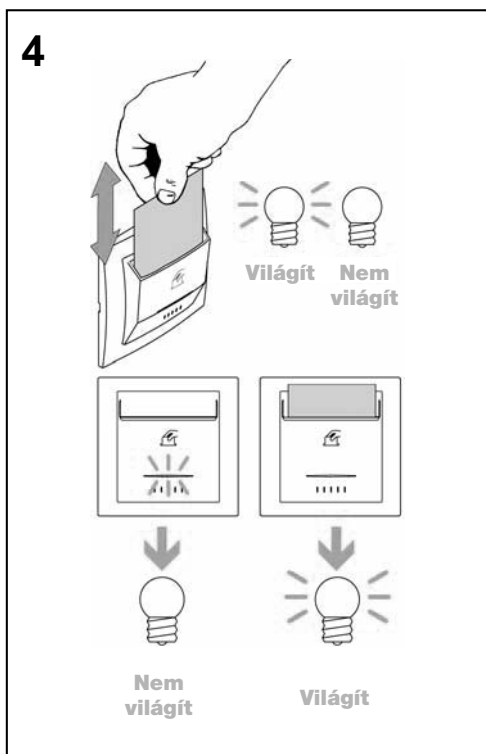

Pe14-K5 kb Kártyás kapcsoló (10A)

PRODA

PRODAX Elektromos
Szerelvénygyártó Rt.
H-1116 Budapest,
Hauzmann Alajos u. 3.
Tel: (80) 201-028

6-41.108.00

Fénycsóterhelésnél a kártyás kapcsoló és a fogyasztó közé relé alkalmazása szükséges.