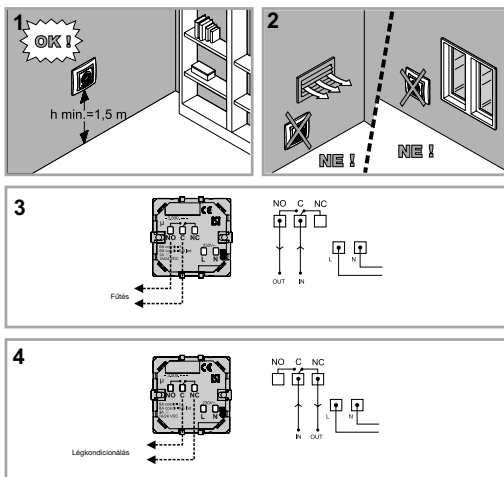

Kék fény: légkondicionálás

Piros fény: fűtés

Védelem: Hővédelemmel kialakított túlfeszültségvédelem

Relé bekötőkápos: potenciál mentes

Elhelyezési és bekötési ábra:

Ezen terméket az életciklusa végén nem szabad kommunális hulladékként kezelni, szelektív hulladékgyűjtést igényel!