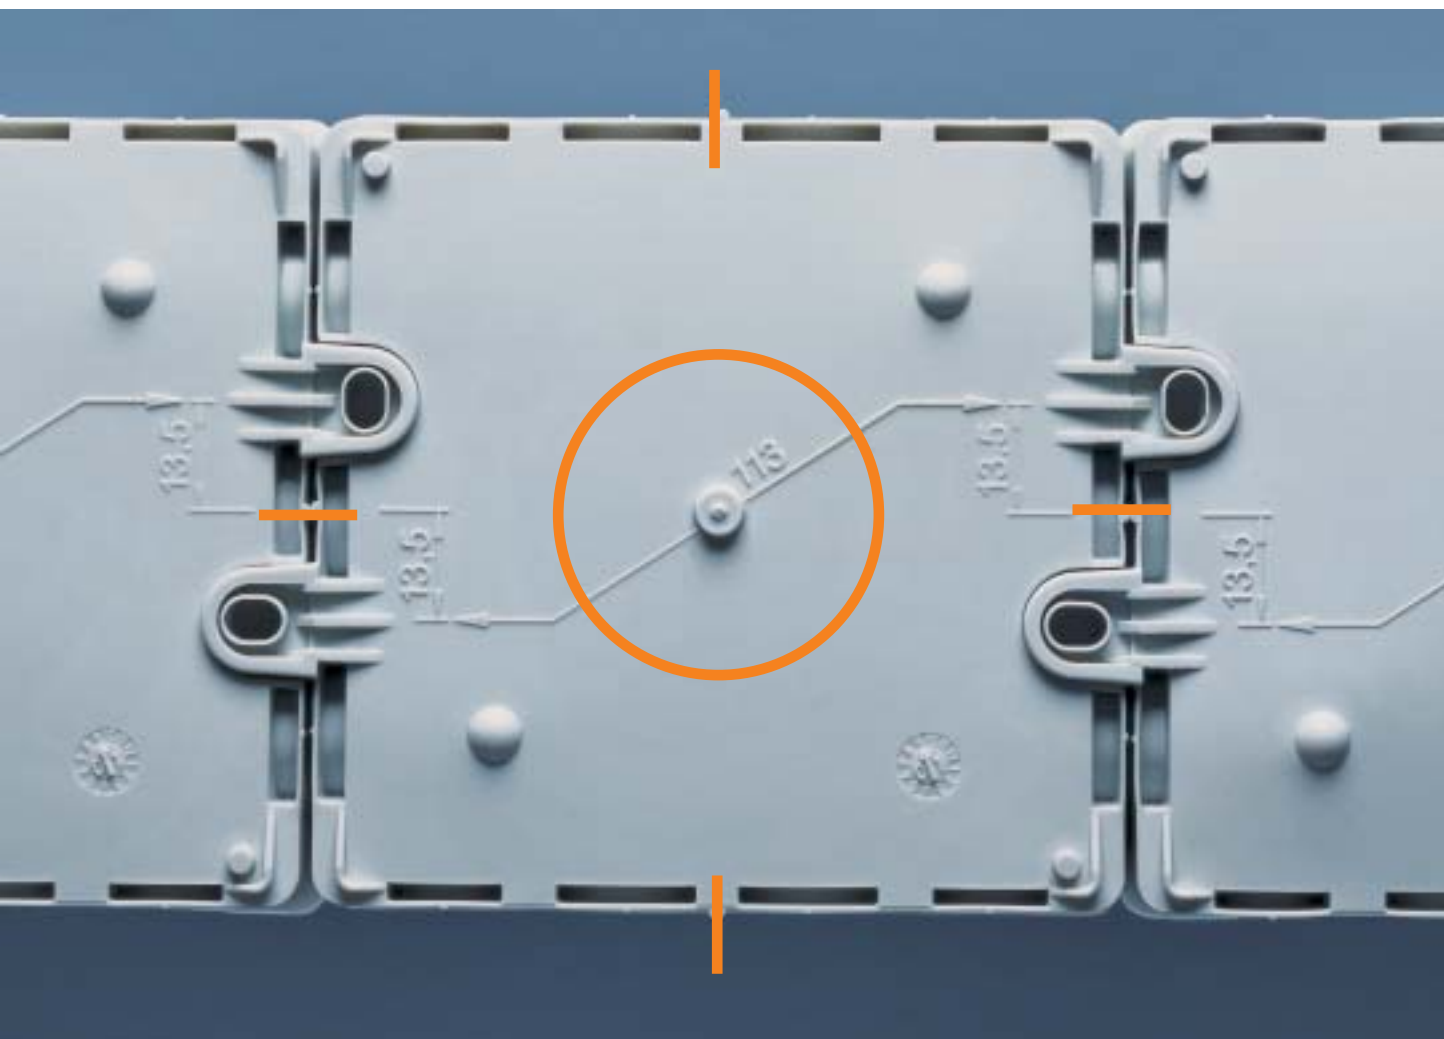

Sorban összekapcsolható

Csapatban is erős: Az ECO az első olyan leágazódoboz, amely minden további szerelőelem beiktatása nélkül egyszerűen összekapcsolható. Így nem csak a szerelésre fordított idő csökkenthető: anyagot és ezáltal költséget is megtakarít. A stabilitást a kettős dobozzal garantálja. A pontoszerű összekapcsolás mindenkor lehetővé teszi a biztonságos szerelést. A rögzítési adatok a dobozfenéken jól láthatóak. Az ECO minden szerelési műveletet egyszerűvé és gyorsá teszi.

OBO. Damit arbeiten Profis.