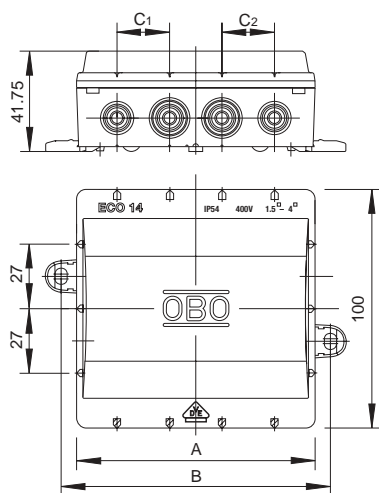

Műszaki adatok - ECO:
Védettség: IP 54
Névleges feszültség: 400V
Névleges keresztmetszet:
1,5mm²-2,5mm²
Bevezetések:
8-12 mm-es kábelátmérőhöz

Az ECO program

ECO-sorozat típus	világosszürke RAL 7035 halogénmentes	fehér RAL 9010 halogénmentes	piros fedéllel, RAL 2002 halogénmentes
	rend. szám	rend. szám	rend. szám
ECO 10	2001 00 0	2001 03 0	2001 04 3
ECO 12/5	2001 00 7		
ECO 12	2001 00 6	2001 03 3	2001 04 6
ECO 14/5	2001 01 3		
ECO 14	2001 01 2	2001 03 6	2001 04 8
ECO 18/5	2001 01 9		
ECO 18	2001 01 8	2001 03 9	2001 05 2

A típusmegjelölésben olvasható szám a különböző ECO kábelkötődobozokon megnyitható kábelbevezető-nyílások maximális számát jelöli.