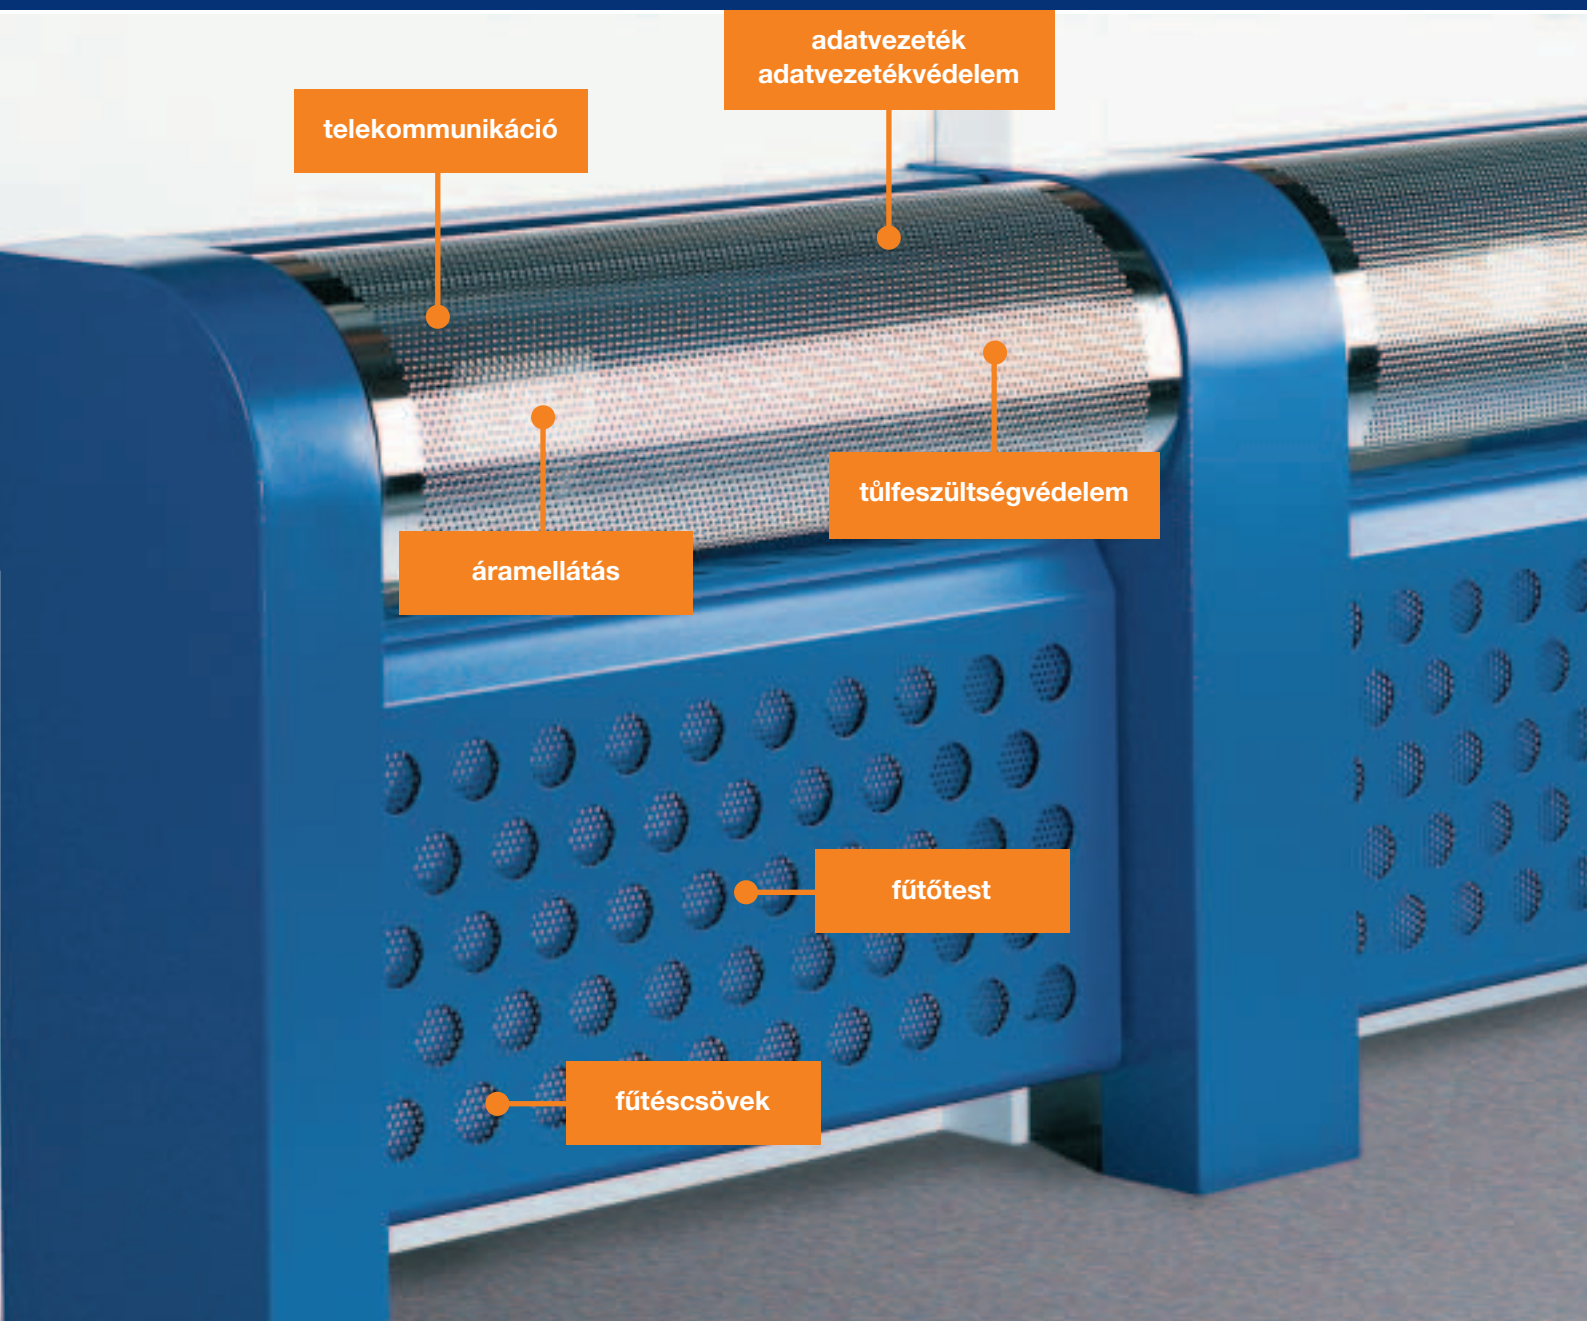

... és tökéletes alkalmazhatóság.

EXISTE