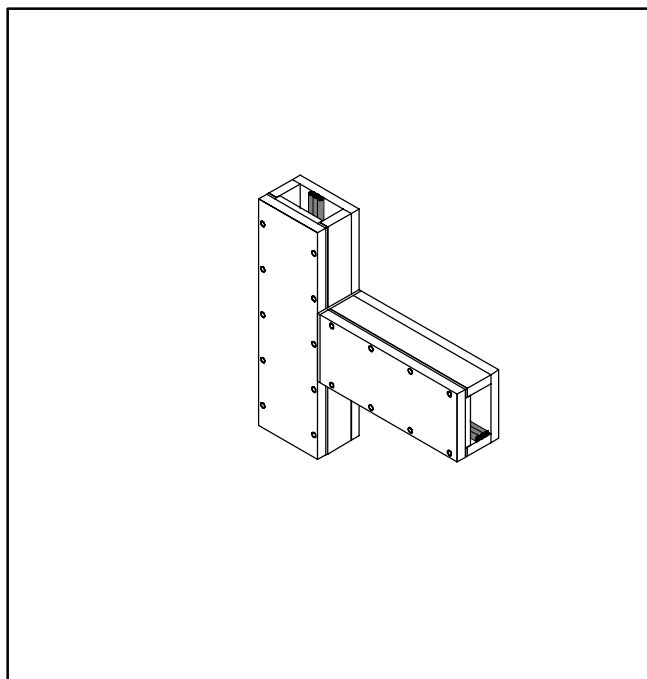

T-idom kialakítása

A szerelés befejezése után a csatorna a belsőépítészeti elképzeléseknek megfelelően tapétázható festhető vagy burkolható, így tökéletesen illeszkedik a környezetébe.