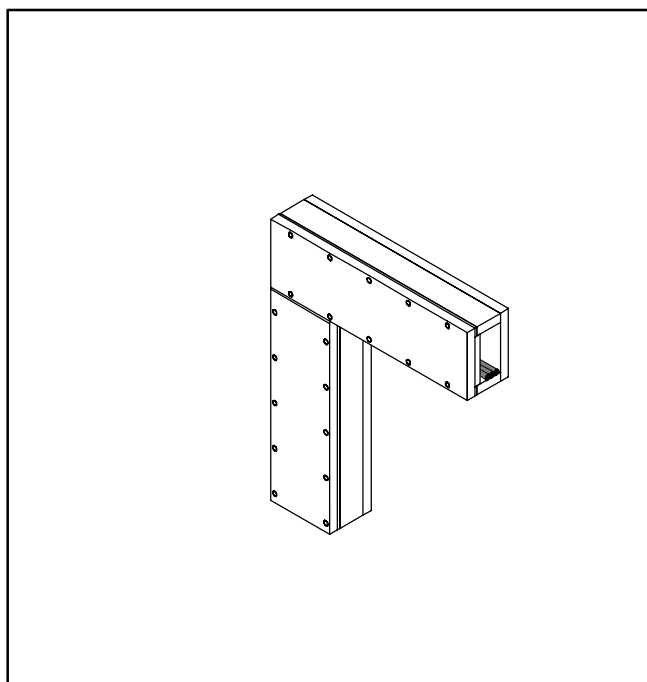

90°-os lapos sarok kialakítása

A BSK tűz ellen védett csatornát méterenként három darab OBO MMS 7,5 x 80 tűzállóságra bevizsgált csavarral kell rögzíteni.
A fedelet a csatornatestre 10 darab OBO BSK-S sülyesztett fejű csavarral rögzítjük.