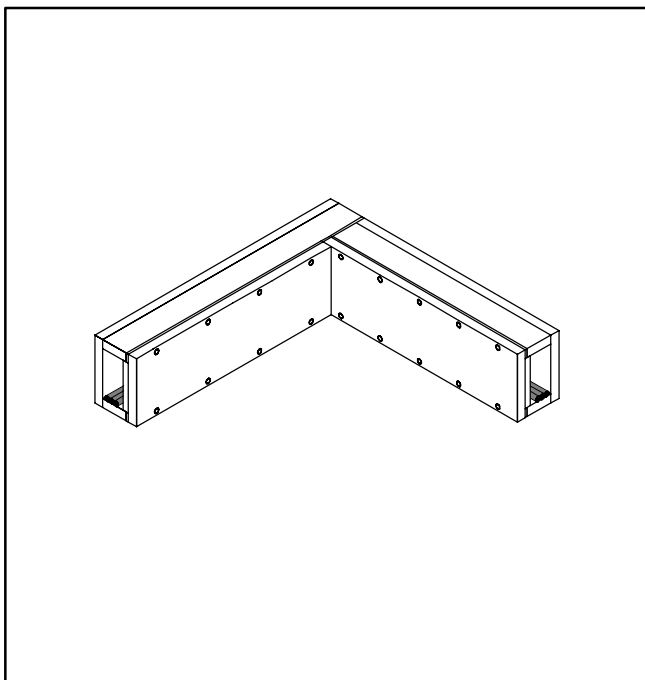

90°-os belső sarok kialakítása

Az OBO BSK tűzvédelmi csatornából illesztett formaelemek bármikor előállíthatók, és ez a minősítésekben foglalt feltételeket nem érinti.