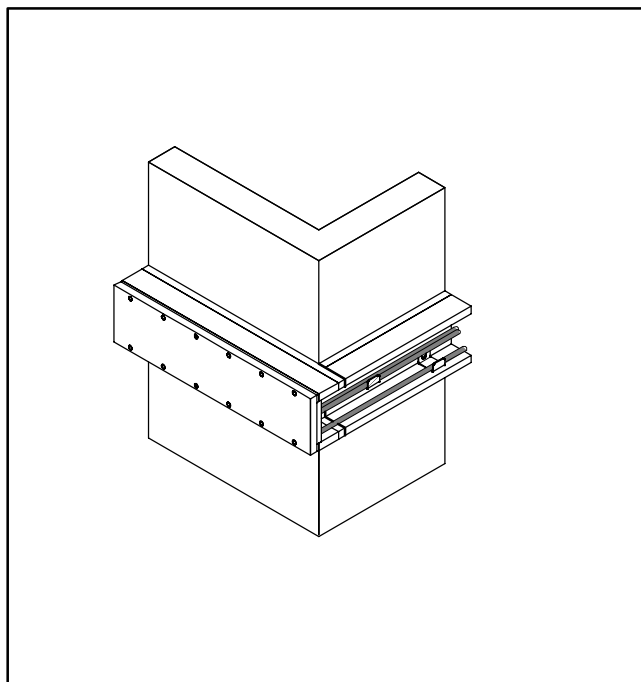

90°-os külső sarok kialakítása

A fal és a csatorna találkozásánál keletkező rést 3 mm vastagságúra összeszorított tömítőszalaggal kell tömíteni.