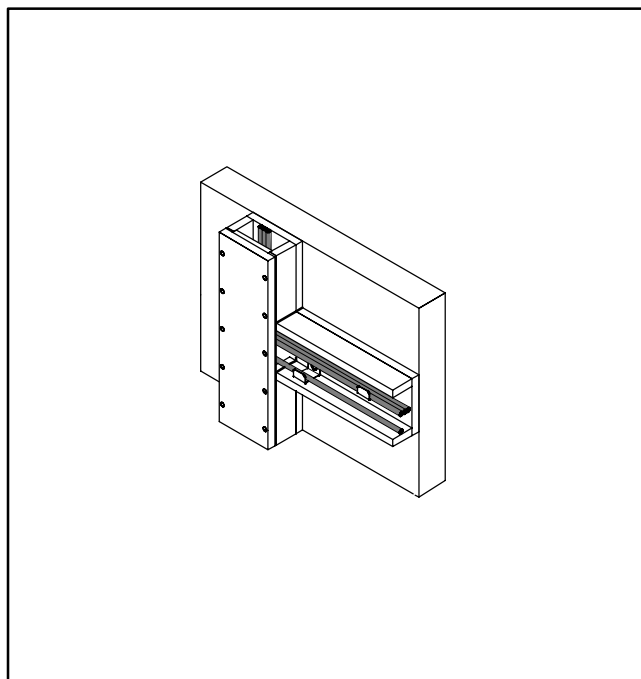

T-idom kialakítása

A szerelés befejezése után a csatorna a belsőépítészeti elképzeléseknek megfelelően tapétázható festhető vagy burkolható, így tökéletesen illeszkedik a környezetébe.