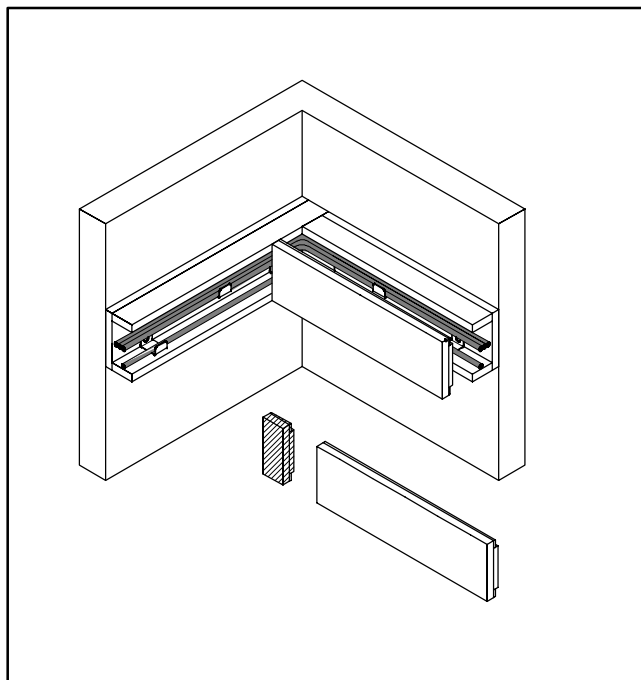

90°-os belső sarok kialakítása

Az OBO BSK tűzvédelmi csatornából illesztett formaelemek bármikor előállíthatók, és ez a minősítésekben foglalt feltételeket nem érinti.