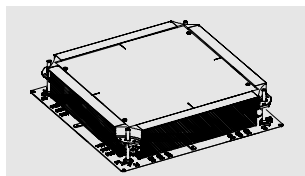

Minden csatornaszélességhez csatlakoztatható

Az új csatlakozódoboz alkalmazható minden csatornaszélességhez (140, 190, 240 és 340 mm). A megfelelő pozicionáló fül felhajtatásával a csatornák biztosan rögzíthetők.

Nem továbbítja a lépészajt

A csatlakozódoboz úszik az esztrichben, ezáltal nincs kapcsolatban a betonaljzattal. Előnye: nincs többé lépészajátvitel. Az esztrich megsüllyedésekor sem keletkeznek kiálló peremek – a doboz a süllyedő esztrichhel együtt mozog. Az új OBO csatlakozódoboz bármilyen esztichbe beépíthető – folyékony esztrichbe és aszfaltba is.

Időmegtakarítás

A padlóalatti csatlakozódoboz huzalszövet-köténye háztartási ollóval vágható, így gyorsan és egyszerűen bármely csatornaszélességhez és csőmérethez igazítható. A szélek ezután tűzőgéppel összetűzhetők. További időmegtakarítás: a dobozon található földelőfülek a padlóalatti csatornák automatikus kényszerföldelését is biztosítják.

Padlóalatti csatlakozódoboz

Padlóalatti csatlakozódoboz
Beépítési mélység: 56-130 mm

Típus	Anyag	Súly kg/db.	Csom. db.	Rend. sz.	Preis € /St.
UA 60-130	Acéllemez	5,757	1	7369204	

Szintkülönbségkiegyenlítő
130-170 mm