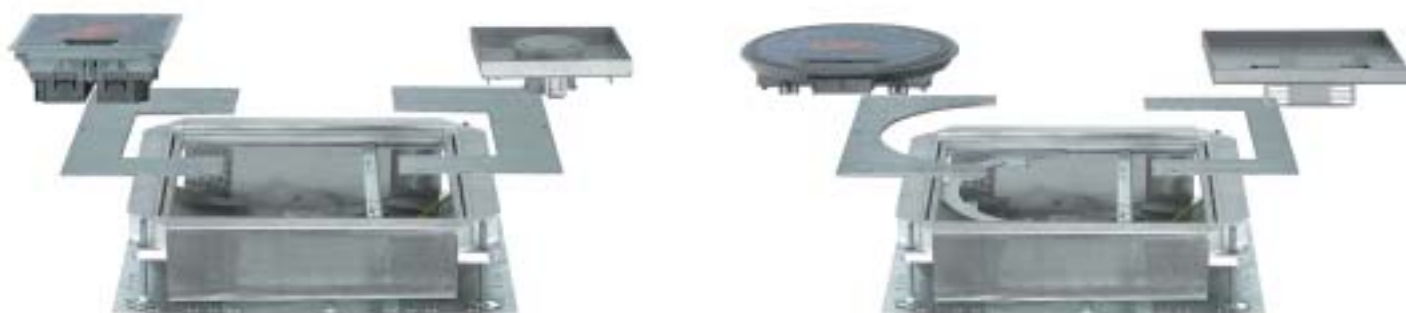

Egy alapkeret minden típushoz

Az új padlóalatti csatlakozódoboz

OBO
BETTERMANN

Az új OBO padlóalatti csatlakozódoboz. Úszik az esztrichben.

Tetszőlegesen választható beépítési magasság, flexibilis csatlakozás bármely csatornaszélességhez. Az OBO új padlóalatti csatlakozódobozával bármelyik készülékbeépítőegység kompatibilis. A tökéletes megoldás minden beépítési szituációban.

Egy alkeret minden doboztípushoz

Az új padlóalatti csatlakozódoboz az Ön igényei szerint alakítható, így mindig az ideális megoldást kínálja. A különböző rögzítőlemezek teszik lehetővé, hogy a csatlakozódobozban minden, az OBO programjában szereplő készülék elhelyezhető legyen. A felhasználó számára különösen rugalmas megoldás, mivel bármely építési fázisban beszerelhető a legmegfelelőbb készülék-beépítőegység, és ez az installáció során később is, bármikor módosítható.

Minden csatornaszélességhez csatlakoztatható

Az új csatlakozódoboz alkalmazható minden csatornaszélességhez (140, 190, 240 és 340 mm). A megfelelő pozicionáló fül felhajtatásával a csatornák biztosan rögzíthetők.

Nem továbbítja a lépészajt

A csatlakozódoboz úszik az esztrichben, ezáltal nincs kapcsolatban a betonaljzattal. Előnye: nincs többé lépészajátvitel. Az esztrich megsüllyedésekor sem keletkeznek kiálló peremek – a doboz a süllyedő esztrichhel együtt mozog. Az új OBO csatlakozódoboz bármilyen esztichbe beépíthető – folyékony esztrichbe és aszfaltba is.