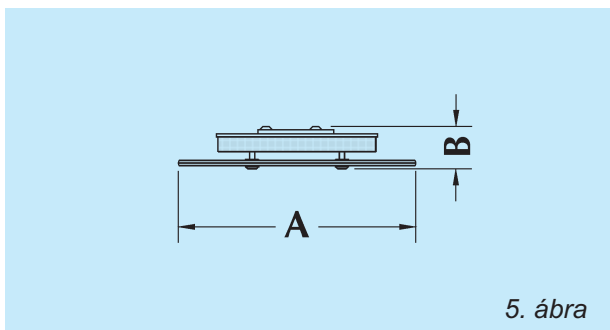

IP 20

Elegáns megjelenés, a körfénycsőhöz harmonikusan illeszkedő lágy, kontrasztmentes vonalak. A különleges éllel csiszolt 6mm-es üveglap formázza egyedivé az **ATRIUM** megjelenését.

Szerkezeti kialakítás:

Fehérré színezett acéllemez alaplap, perforált takarólemez, élciszolt 6mm-es üveg előlap.

Alkalmazás:

Szállodai előterekbe, konferenciatermekbe, galériákba és exkluzív eladóterekbe ajánlható különleges megoldás.

5. ábra

AT-140-35

Rendelési kód	Teljesítmény (W)	Méreték A x B (mm)	Ábra	Tömeg (kg)
AT-140-..	1 x 40	Ø425 x 65	5	2,4
AT-162-..	1 x 40+1 x 22	Ø425 x 65	5	2,5

A teljes rendelési kód képzéséhez lásd a katalógus utolsó, kihajtható oldalát!