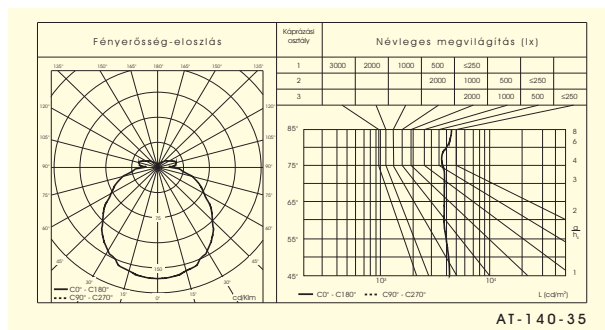

IP 20

Elegáns megjelenés, a körfénycsőhöz harmonikusan illeszkedő lágy, kontrasztmentes vonalak. A különleges éllel csiszolt 6mm-es üveglap formázza egyedivé az **ATRIUM** megjelenését.

Szerkezeti kialakítás:

Fehérré színezett acéllemez alaplap, perforált takarólemez, élciszolt 6mm-es üveg előlap.

Alkalmazás:

Szállodai előterekbe, konferenciatermekbe, galériákba és exkluzív eladóterekbe ajánlható különleges megoldás.

5. ábra

AT-140-35

Rendelési kód	Teljesítmény (W)	Méreték A x B (mm)	Ábra	Tömeg (kg)
AT-140-..	1 x 40	Ø425 x 65	5	2,4
AT-162-..	1 x 40+1 x 22	Ø425 x 65	5	2,5

A teljes rendelési kód képzéséhez lásd a katalógus utolsó, kihajtható oldalát!