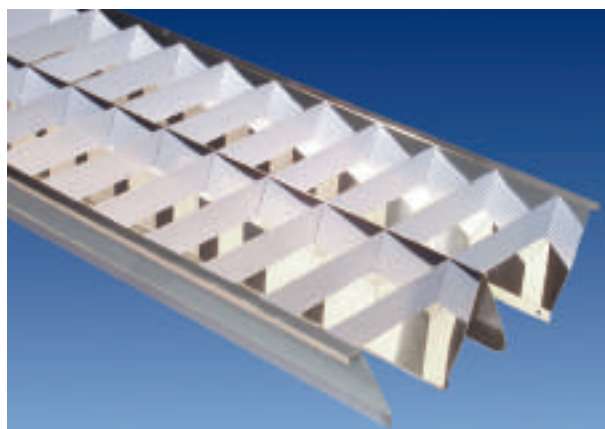

Fehér rács V reflektorral és sík lamellákkal, porszórással szinterezett acéllemezből. Kellemes, fehér fényhatást kelt.

Rendelési kód: **10**.

V alakú, nagytisztaságú Al reflektorok, sávos, eloxált Al keresztlamellák. A reflektor felülete selyem-matt, vagy magas fényű lehet.

Rendelési kód: **11**: selyem-matt, **12**: fényes.

Nagytisztaságú Al parabola reflektorok, sávos, eloxált Al keresztlamellákkal. A reflektor felülete selyem-matt és fényes lehet.

Rendelési kód: **13**: fényes, **14**: selyem-matt.

Nagytisztaságú, eloxált, Al parabola reflektorok, parabola keresztlamellákkal. A felület fényes vagy selyem-matt lehet. Fénysűrűség a 60°-os félszög felett kisebb mint 200 cd/m<sup>2</sup>.

Rendelési kód: **15**: fényes, **17**: selyem-matt.

Nagytisztaságú, eloxált, Al parabola reflektorok és parabola keresztlamellák. A felület fényes és selyem-matt lehet. Fénysűrűség az 50°-os félszög felett kisebb, mint 200 cd/m<sup>2</sup>.

Rendelési kód: **16**: fényes, **18**: selyem-matt.