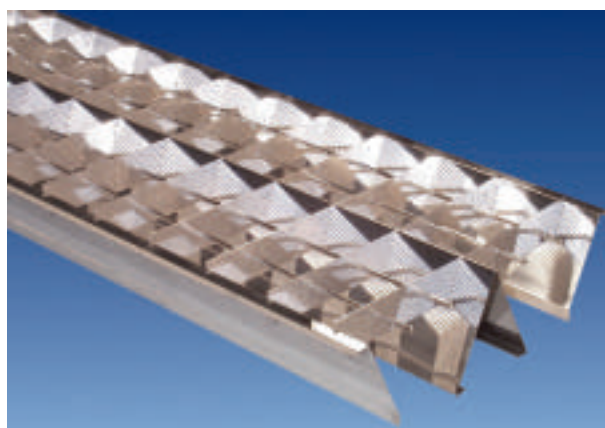

Fehér rács V reflektorral és sík lamellákkal, porszórással szinterezett acéllemezből. Kellemes, fehér fényhatást kelt.

Rendelési kód: **10**.

V alakú, nagytisztaságú Al reflektorok, sávos, eloxált Al keresztlamellák. A reflektor felülete selyem-matt, vagy magas fényű lehet.

Rendelési kód: **11**: selyem-matt, **12**: fényes.

Nagytisztaságú Al parabola reflektorok, sávos, eloxált Al keresztlamellákkal. A reflektor felülete selyem-matt és fényes lehet.

Rendelési kód: **13**: fényes, **14**: selyem-matt.

Nagytisztaságú, eloxált, Al parabola reflektorok, parabola keresztlamellákkal. A felület fényes vagy selyem-matt lehet. Fénysűrűség a 60°-os félszög felett kisebb mint 200 cd/m<sup>2</sup>.

Rendelési kód: **15**: fényes, **17**: selyem-matt.

Nagytisztaságú, eloxált, Al parabola reflektorok és parabola keresztlamellák. A felület fényes és selyem-matt lehet. Fénysűrűség az 50°-os félszög felett kisebb, mint 200 cd/m<sup>2</sup>.

Rendelési kód: **16**: fényes, **18**: selyem-matt.