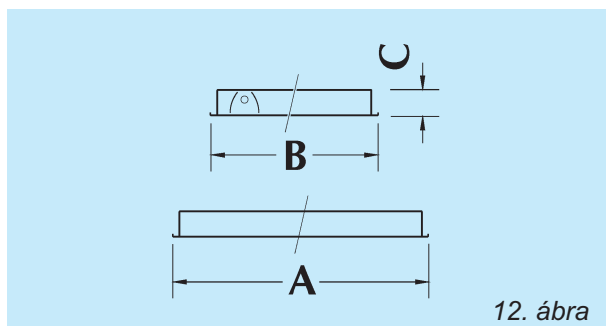

Napjaink egyre szigorúbb világítástechnikai elvárásait elégíti ki a T-5 fénycső. Mindössze 16mm-es átmérőjével a fénynyaláb jobb koncentrációját, s így a munkafelület pontosabb megvilágítását teszi lehetővé. Ezek a fényforrások a T-8 (26mm átmérő) fénycsöveknél magasabb fényhasznosítást (lumen/watt) biztosítanak, így üzemeltetésük gazdaságosabb. A T5 fénycső és fényterelő méretei lehetővé teszik továbbá a lámpatest magasságának -és ezáltal a beépítési „holtterek” méretének- csökkentését.

Szerkezeti kialakítás:

Hajlított acéllemez ház, fehérre színterezve, alumínium fényterelő rács.

Rejtettbordás és gipszkarton álmennyezetekbe történő szereléshez rögzítő elemek szükségesek, melyeket külön rendelésre szállítunk.

Alkalmazás:

Igényes beltérekben (irodák, üzletek, iskolák stb.).

12. ábra

FIVE-U414-35-15

Rendelési kód	Teljesítmény (W)	Méretetek A x B x C (mm)	Ábra	Tömeg (kg)
FIVE-U114-...-..	1 x 14	297 x 597 x 55	12	3,1
FIVE-U214-...-..	2 x 14	297 x 597 x 55	12	3,6
FIVE-U314-...-..	3 x 14	597 x 597 x 55	12	4,7
FIVE-U414-...-..	4 x 14	597 x 597 x 55	12	5,1
FIVE-U124-...-..	1 x 24	297 x 597 x 55	12	3,1
FIVE-U224-...-..	2 x 24	297 x 597 x 55	12	3,6
FIVE-U324-...-..	3 x 24	597 x 597 x 55	12	4,7
FIVE-U424-...-..	4 x 24	597 x 597 x 55	12	5,1
FIVE-U128-...-..	1 x 28	297 x 1197 x 55	12	5,9
FIVE-U228-...-..	2 x 28	297 x 1197 x 55	12	6,5
FIVE-U328-...-..	3 x 28	597 x 1197 x 55	12	8,9
FIVE-U428-...-..	4 x 28	597 x 1197 x 55	12	9,6
FIVE-U154-...-..	1 x 54	297 x 1197 x 55	12	5,9
FIVE-U254-...-..	2 x 54	297 x 1197 x 55	12	6,5
FIVE-U354-...-..	3 x 54	597 x 1197 x 55	12	8,9
FIVE-U454-...-..	4 x 54	597 x 1197 x 55	12	9,6