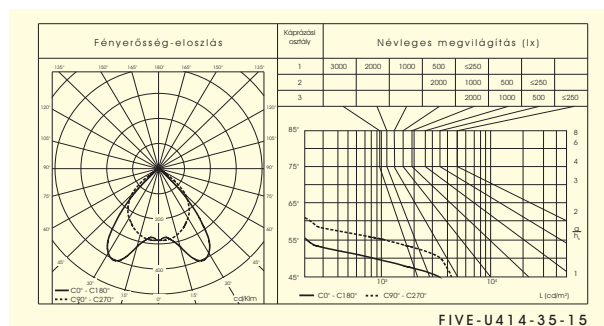

Alkalmazás:

Igényes beltérekben (irodák, üzletek, iskolák stb.).

12. ábra

FIVE-U414-35-15

Rendelési kód	Teljesítmény (W)	Méretetek A x B x C (mm)	Ábra	Tömeg (kg)
FIVE-U114-...-..	1 x 14	297 x 597 x 55	12	3,1
FIVE-U214-...-..	2 x 14	297 x 597 x 55	12	3,6
FIVE-U314-...-..	3 x 14	597 x 597 x 55	12	4,7
FIVE-U414-...-..	4 x 14	597 x 597 x 55	12	5,1
FIVE-U124-...-..	1 x 24	297 x 597 x 55	12	3,1
FIVE-U224-...-..	2 x 24	297 x 597 x 55	12	3,6
FIVE-U324-...-..	3 x 24	597 x 597 x 55	12	4,7
FIVE-U424-...-..	4 x 24	597 x 597 x 55	12	5,1
FIVE-U128-...-..	1 x 28	297 x 1197 x 55	12	5,9
FIVE-U228-...-..	2 x 28	297 x 1197 x 55	12	6,5
FIVE-U328-...-..	3 x 28	597 x 1197 x 55	12	8,9
FIVE-U428-...-..	4 x 28	597 x 1197 x 55	12	9,6
FIVE-U154-...-..	1 x 54	297 x 1197 x 55	12	5,9
FIVE-U254-...-..	2 x 54	297 x 1197 x 55	12	6,5
FIVE-U354-...-..	3 x 54	597 x 1197 x 55	12	8,9
FIVE-U454-...-..	4 x 54	597 x 1197 x 55	12	9,6