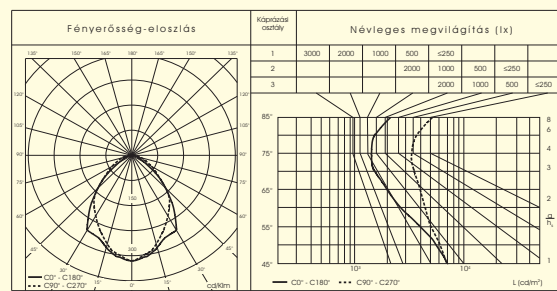

Mennyezeti lámpatest sportcsarnokok megvilágítására. Védelem teniszlabda ellen DIN VDE 0710/13 szerint.

Szerkezeti kialakítás:

Ház: belső merevítéssel megerősített acéllemez ház, fehérre színterezve.

Fényterelő rács: nagytisztaságú, fényes, eloxált alumínium, oldal- és középpreflektor, profilozott, eloxált keresztlamellák, fénycsövenként 2 db rozsdamentes acélpálcával erősítve.

Alkalmazás:

Nagy szilárdságú kialakításánál fogva sportcsarnokok, tornatermek és egyéb sportlétesítmények megvilágítására alkalmas.

6. ábra

GAME-358-35-112

Rendelési kód	Teljesítmény (W)	Méret A x B x C (mm)	Ábra	Tömeg (kg)
GAME-258-...-112	2 x 58	1530 x 300 x 100	6	11,4-12,8
GAME-358-...-112	3 x 58	1530 x 430 x 100	6	15,0-17,0
GAME-458-...-112	4 x 58	1530 x 560 x 100	6	18,6-21,2