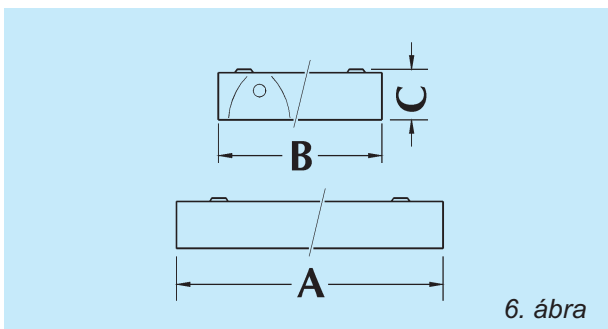

Mennyezeti lámpatest sportcsarnokok megvilágítására. Védelem teniszlabda ellen DIN VDE 0710/13 szerint.

Szerkezeti kialakítás:

Ház: belső merevítéssel megerősített acéllemez ház, fehérre színterezve.

Fényterelő rács: nagytisztaságú, fényes, eloxált alumínium, oldal- és középpreflektor, profilozott, eloxált keresztlamellák, fénycsövenként 2 db rozsdamentes acélpálcával erősítve.

Alkalmazás:

Nagy szilárdságú kialakításánál fogva sportcsarnokok, tornatermek és egyéb sportlétesítmények megvilágítására alkalmas.

6. ábra

GAME-358-35-112

Rendelési kód	Teljesítmény (W)	Méret A x B x C (mm)	Ábra	Tömeg (kg)
GAME-258-...-112	2 x 58	1530 x 300 x 100	6	11,4-12,8
GAME-358-...-112	3 x 58	1530 x 430 x 100	6	15,0-17,0
GAME-458-...-112	4 x 58	1530 x 560 x 100	6	18,6-21,2