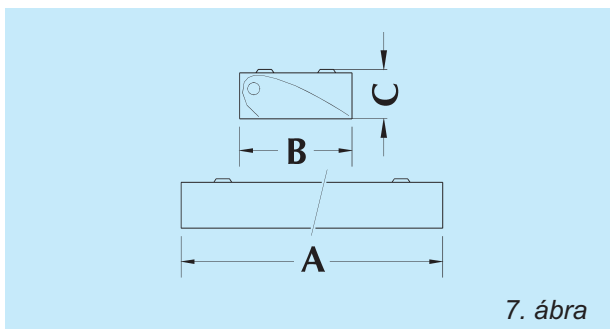

Ezek a lámpatestek különösen előnyösek függőleges tárgyak és felületek, mint polcok, táblák, képek megvilágítására.

Aszimmetrikus lámpáink MA sorozata mennyezetre szerelhető, -illetve rendelésre- függeszthető kivitelben is készül.

**Szerkezeti kialakítás:**

Hajlított, acélemez ház, fehérre szinterezve, fényes aszimmetrikus alumínium reflektor.

**Alkalmazás:**

Ez a lámpatest ideális eszköz áruházak, üzlet-helységek, kiállítások és egyéb beltérek objektumainak megvilágítására.

7. ábra

Rendelési kód	Teljesítmény (W)	Méret A x B x C (mm)	Ábra	Tömeg (kg)
MA-136K-...-50	1 x 36	597 x 240 x 100	7	2,9-3,4
MA-155K-...-50	1 x 55	597 x 240 x 100	7	2,9
MA-255K-...-50	2 x 55	1235 x 240 x 100	7	4,8
MA-154-...-50	1 x 54	1180 x 240 x 100	7	4,5
MA-180-...-50	1 x 80	1480 x 240 x 100	7	5,9
MA-136-...-50	1 x 36	1235 x 240 x 100	7	4,7-5,3
MA-158-...-50	1 x 58	1535 x 240 x 100	7	5,9-6,6