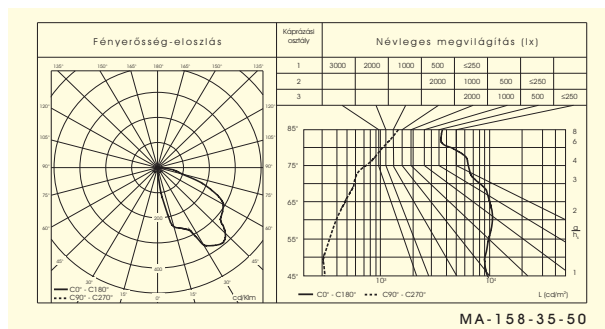

7. ábra

Rendelési kód	Teljesítmény (W)	Méret A x B x C (mm)	Ábra	Tömeg (kg)
MA-136K-...-50	1 x 36	597 x 240 x 100	7	2,9-3,4
MA-155K-...-50	1 x 55	597 x 240 x 100	7	2,9
MA-255K-...-50	2 x 55	1235 x 240 x 100	7	4,8
MA-154-...-50	1 x 54	1180 x 240 x 100	7	4,5
MA-180-...-50	1 x 80	1480 x 240 x 100	7	5,9
MA-136-...-50	1 x 36	1235 x 240 x 100	7	4,7-5,3
MA-158-...-50	1 x 58	1535 x 240 x 100	7	5,9-6,6