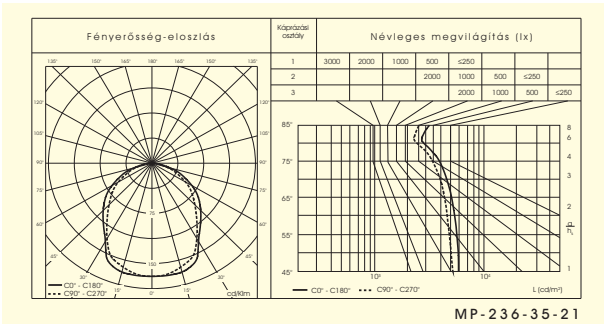

#### Alkalmazás:

Ideálisan alkalmazhatók kórházak, gyógyszerészeti környezetek, konyhák, élelmiszer- és vegyipari gyártó és laboratóriumi munkahelyek megvilágítására.

Rendelési kód	Teljesítmény (W)	Méret A x B x C (mm)	Ábra	Tömeg (kg)
MP-218-...-..	2 x 18	620 x 320 x 84	4	3,0-3,5
MP-318-...-..	3 x 18	620 x 620 x 84	4	4,9-5,7
MP-418-...-..	4 x 18	620 x 620 x 84	4	4,6-5,3
MP-136-...-..	1 x 36	1230 x 202 x 84	4	3,5-3,9
MP-236-...-..	2 x 36	1230 x 320 x 84	4	5,2-6,2
MP-336-...-..	3 x 36	1230 x 620 x 84	4	9,1-10,6
MP-436-...-..	4 x 36	1230 x 620 x 84	4	8,4-10,4
MP-158-...-..	1 x 58	1530 x 202 x 84	4	5,0-5,7
MP-258-...-..	2 x 58	1530 x 320 x 84	4	6,4-8,2
MP-358-...-..	3 x 58	1530 x 620 x 84	4	11,2-14,2
MP-458-...-..	4 x 58	1530 x 620 x 84	4	12,2-16,2