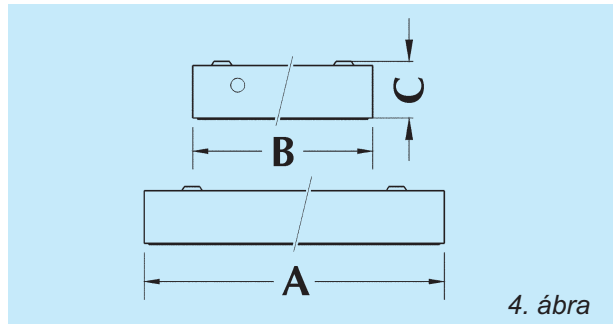

IP 40

IP 54

RALxxx

Az **MP** sorozat nagy tisztaságigényű helyeken ad biztonságos világítási megoldást ott, ahol a lámpatestet gázok, gőzök, zsír, olaj, por és pára szennyezheti. A plexi, vagy polikarbonát búra védi a lámpatest belső szerelvényeit és megkönnyíti a tisztántartást.

#### Szerkezeti kialakítás:

Hajlított acéllemez ház, fehérre szinterezve, opál vagy prizma mintás műanyag védőlap.

#### Alkalmazás:

Ideálisan alkalmazhatók kórházak, gyógyszerészeti környezetek, konyhák, élelmiszer- és vegyipari gyártó és laboratóriumi munkahelyek megvilágítására.

Rendelési kód	Teljesítmény (W)	Méret A x B x C (mm)	Ábra	Tömeg (kg)
MP-218-...-..	2 x 18	620 x 320 x 84	4	3,0-3,5
MP-318-...-..	3 x 18	620 x 620 x 84	4	4,9-5,7
MP-418-...-..	4 x 18	620 x 620 x 84	4	4,6-5,3
MP-136-...-..	1 x 36	1230 x 202 x 84	4	3,5-3,9
MP-236-...-..	2 x 36	1230 x 320 x 84	4	5,2-6,2
MP-336-...-..	3 x 36	1230 x 620 x 84	4	9,1-10,6
MP-436-...-..	4 x 36	1230 x 620 x 84	4	8,4-10,4
MP-158-...-..	1 x 58	1530 x 202 x 84	4	5,0-5,7
MP-258-...-..	2 x 58	1530 x 320 x 84	4	6,4-8,2
MP-358-...-..	3 x 58	1530 x 620 x 84	4	11,2-14,2
MP-458-...-..	4 x 58	1530 x 620 x 84	4	12,2-16,2