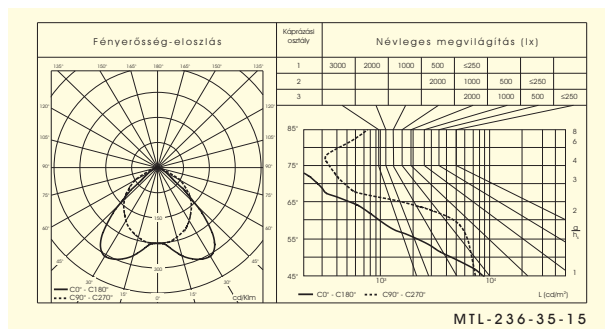

Szerkezeti kialakítás:

Hajlított acéllemez ház, fehérre színterezve, alumínium fényterelő rács.

Alkalmazás:

Mindenmű beltérekben (irodák, üzletek, iskolák stb.).

1. ábra

MTL-236-35-15

Rendelési kód	Teljesítmény (W)	Méretek A x B x C (mm)	Ábra	Tömeg (kg)
MTL-118-...-..	1 x 18	620 x 202 x 84	1	2,1-3,3
MTL-218-...-..	2 x 18	620 x 320 x 84	1	3,0-4,2
MTL-318-...-..	3 x 18	620 x 620 x 84	1	4,9-6,8
MTL-418-...-..	4 x 18	620 x 620 x 84	1	4,6-7,0
MTL-136-...-..	1 x 36	1230 x 202 x 84	1	3,5-4,7
MTL-236-...-..	2 x 36	1230 x 320 x 84	1	5,2-7,7
MTL-336-...-..	3 x 36	1230 x 620 x 84	1	7,8-12,7
MTL-436-...-..	4 x 36	1230 x 620 x 84	1	8,4-13,6
MTL-158-...-..	1 x 58	1530 x 202 x 84	1	5,1-6,7
MTL-258-...-..	2 x 58	1530 x 320 x 84	1	6,4-10,0
MTL-358-...-..	3 x 58	1530 x 620 x 84	1	11,2-17,7
MTL-458-...-..	4 x 58	1530 x 620 x 84	1	12,2-20,5