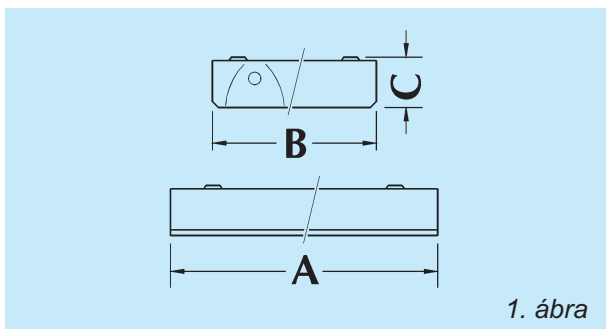

COMPASS nagy választékban kínálja mennyezeti fénycsöves lámpatestjeit minden lehetséges világítási igény kielégítésére. Klasszikus kialakítása révén a legelterjedtebb mennyezeti fénycsöves lámpatest típus.

Szerkezeti kialakítás:

Hajlított acéllemez ház, fehérre színterezve, alumínium fényterelő rács.

Alkalmazás:

Mindenmű beltérekben (irodák, üzletek, iskolák stb.).

1. ábra

MTL-236-35-15

Rendelési kód	Teljesítmény (W)	Méretek A x B x C (mm)	Ábra	Tömeg (kg)
MTL-118-...-..	1 x 18	620 x 202 x 84	1	2,1-3,3
MTL-218-...-..	2 x 18	620 x 320 x 84	1	3,0-4,2
MTL-318-...-..	3 x 18	620 x 620 x 84	1	4,9-6,8
MTL-418-...-..	4 x 18	620 x 620 x 84	1	4,6-7,0
MTL-136-...-..	1 x 36	1230 x 202 x 84	1	3,5-4,7
MTL-236-...-..	2 x 36	1230 x 320 x 84	1	5,2-7,7
MTL-336-...-..	3 x 36	1230 x 620 x 84	1	7,8-12,7
MTL-436-...-..	4 x 36	1230 x 620 x 84	1	8,4-13,6
MTL-158-...-..	1 x 58	1530 x 202 x 84	1	5,1-6,7
MTL-258-...-..	2 x 58	1530 x 320 x 84	1	6,4-10,0
MTL-358-...-..	3 x 58	1530 x 620 x 84	1	11,2-17,7
MTL-458-...-..	4 x 58	1530 x 620 x 84	1	12,2-20,5