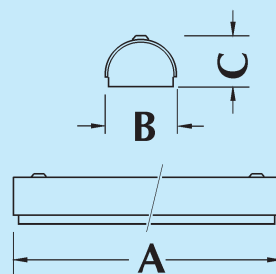

#### Szerkezeti kialakítás:

Hajlított, acéllemez alaplap, Acryl Satiné diffúzor díszcsavarokkal.

#### Alkalmazás:

Széles körben alkalmazhatók folyosókon, lépcsőházakban (szállodák, irodaházak), előterekben, fürdőszobákban, üzletekben és éttermekben.

PLAZA-158-35-20

4. ábra

Rendelési kód	Teljesítmény (W)	Méret A x B x C (mm)	Ábra	Tömeg (kg)
PLAZA-111K-...-20	1 x 11	350 x 90 x 65	4	1,0-1,1
PLAZA-118K-...-20	1 x 18	350 x 90 x 72	4	1,0-1,1
PLAZA-118-...-20	1 x 18	707 x 90 x 72	4	2,0-2,3
PLAZA-136-...-20	1 x 36	1317 x 90 x 83	4	2,8-3,1
PLAZA-158-...-20	1 x 58	1617 x 90 x 83	4	3,4-3,7