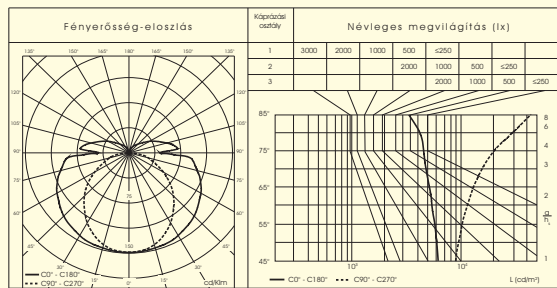

IP 20

A **PLAZA** lámpatestcsaládnak a búra "Acryl Satiné" gyöngy-plexi anyaga kölcsönöz egyedi megjelenést. A lámpa kellemes szórt fényt ad és kikapcsolt állapotban is esztétikus hatást kelt. A lehetséges fényforrások TC és TC-L kompakt-fénycsövek, 26mm-es (T-8) fénycsövek különböző teljesítménnyel.

#### Alkalmazás:

Széles körben alkalmazhatók folyosókon, lépcsőházakban (szállodák, irodaházak), előterekben, fürdőszobákban, üzletekben és éttermekben.

PLAZA-158-35-20

4. ábra

Rendelési kód	Teljesítmény (W)	Méret A x B x C (mm)	Ábra	Tömeg (kg)
PLAZA-111K-...-20	1 x 11	350 x 90 x 65	4	1,0-1,1
PLAZA-118K-...-20	1 x 18	350 x 90 x 72	4	1,0-1,1
PLAZA-118-...-20	1 x 18	707 x 90 x 72	4	2,0-2,3
PLAZA-136-...-20	1 x 36	1317 x 90 x 83	4	2,8-3,1
PLAZA-158-...-20	1 x 58	1617 x 90 x 83	4	3,4-3,7