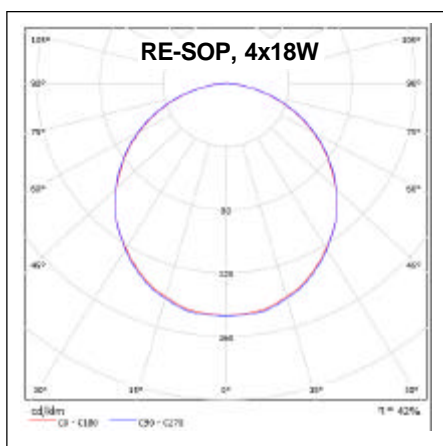

Nem modul rendszerű gipszkarton álmennyezetbe szerelés

Rögzítő készlet: 3C RE 04

Kivágási méretek:

4x18W esetén 586x586mm
2x36W esetén 1184x284mm
2x58W esetén 1484x284mm