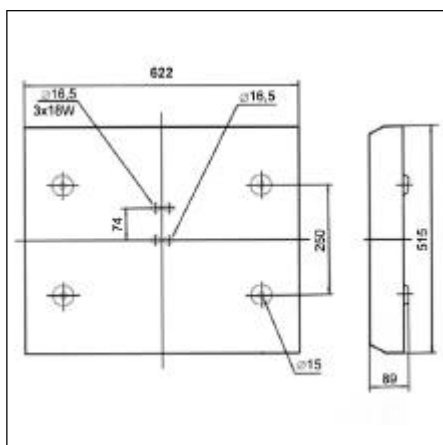

T8 fénycsöves lámpatestek hagyományos működtető egységgel

Kód	Típus	Telj.	Fej	IP	Méret (mm)
3H RE 59	RE-MPF	1x18W	G13	IP20	622x165
3H RE 07	RE-MPF	2x18W	G13	IP20	622x255
3H RE 02	RE-MPF	4x18W	G13	IP20	622x515
3H RE 10	RE-MPF	1x36W	G13	IP20	1232x165
3H RE 01	RE-MPF	2x36W	G13	IP20	1232x255
3H RE 16	RE-MPF	1x58W	G13	IP20	1532x165
3H RE 05	RE-MPF	2x58W	G13	IP20	1532x255

T8 fénycsöves lámpatestek elektronikus működtető egységgel

Kód	Típus	Telj.	Fej	IP	Méret (mm)
3H RE 51	RE-MPFE	1x18W	G13	IP20	622x165
3H RE 45	RE-MPFE	2x18W	G13	IP20	622x255
3H RE 15	RE-MPFE	4x18W	G13	IP20	622x515
3H RE 38	RE-MPFE	1x36W	G13	IP20	1232x165
3H RE 08	RE-MPFE	2x36W	G13	IP20	1232x255
3H RE 34	RE-MPFE	1x58W	G13	IP20	1532x165
3H RE 09	RE-MPFE	2x58W	G13	IP20	1532x255