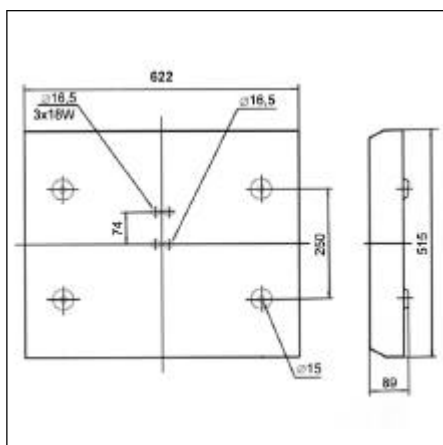

T8 fénycsöves lámpatestek hagyományos működtető egységgel

Kód	Típus	Telj.	Fej	IP	Méret (mm)
3I RE 14	RE-MVF	1x18W	G13	IP20	622x165
3I RE 04	RE-MVF	2x18W	G13	IP20	622x255
3I RE 02	RE-MVF	4x18W	G13	IP20	622x515
3I RE 06	RE-MVF	1x36W	G13	IP20	1232x165
3I RE 01	RE-MVF	2x36W	G13	IP20	1232x255
3I RE 05	RE-MVF	1x58W	G13	IP20	1532x165
3I RE 03	RE-MVF	2x58W	G13	IP20	1532x255

T8 fénycsöves lámpatestek elektronikus működtető egységgel

Kód	Típus	Telj.	Fej	IP	Méret (mm)
3I RE 27	RE-MVFE	1x18W	G13	IP20	622x165
3I RE 09	RE-MVFE	2x18W	G13	IP20	622x255
3I RE 11	RE-MVFE	4x18W	G13	IP20	622x515
3I RE 12	RE-MVFE	1x36W	G13	IP20	1232x165
3I RE 07	RE-MVFE	2x36W	G13	IP20	1232x255
3I RE 13	RE-MVFE	1x58W	G13	IP20	1532x165
3I RE 10	RE-MVFE	2x58W	G13	IP20	1532x255