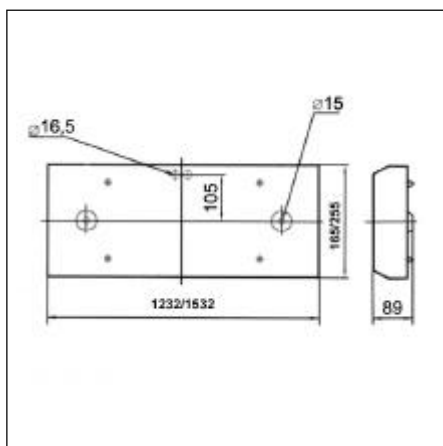

T5 fénycsöves lámpatestek elektronikus működtető egységgel

Kód	Típus	Telj.	Fej	IP	Méret (mm)
3I RE 28	RE-MVFT5	1x28W	G5	IP20	1232x165
3I RE 29	RE-MVFT5	2x28W	G5	IP20	1232x255
3I RE 30	RE-MVFT5	1x35W	G5	IP20	1532x165
3I RE 31	RE-MVFT5	2x35W	G5	IP20	1532x255
3I RE 32	RE-MVFT5	1x54W	G5	IP20	1232x165
3I RE 33	RE-MVFT5	2x54W	G5	IP20	1232x255
3I RE 34	RE-MVFT5	1x80W	G5	IP20	1532x165
3I RE 35	RE-MVFT5	2x80W	G5	IP20	1532x255
3I RE 36	RE-MVFT5	4x14W	G5	IP20	622x515
3I RE 37	RE-MVFT5	4x24W	G5	IP20	622x515
3I RE 26	RE-MVFT5	4x54W	G5	IP20	1232x255
3I RE 43	RE-MVFT5	4x80W	G5	IP20	1532x255