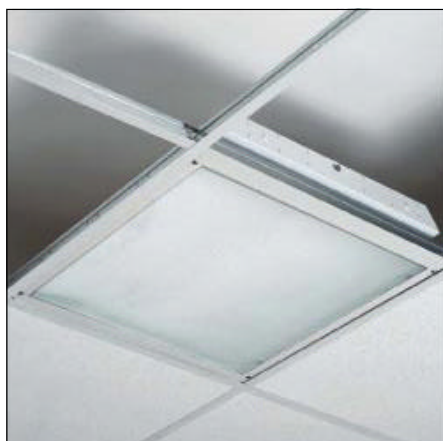

Süllyesztett T8 fénycsöves lámpatestek opál burával 600x600 mm-es látszóbordás álmennyezethez, IP20 és IP54 védettségel

- fehérre festett acél lámpatest ház
- kiegészítővel nem moduláris, gipszkarton álmennyezetbe is szerelhető
- hagyományos (kompenzált) és elektronikus működtető egységek
- tartalékvilágítási egységgel is rendelhető
- fényerőszabályozható kivitelben is rendelhető
- I. érintésvédelmi osztály