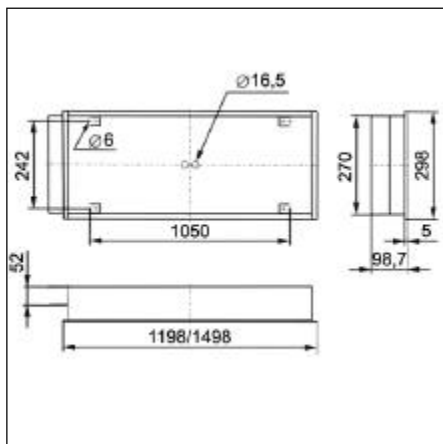

T5 fénycsöves lámpatestek elektronikus működtető egységgel

Kód	Típus	Telj.	Fej	IP	Méret (mm)
3B RE 55	RE-SPFT5	4x14W	G5	IP20	598x598
3B RE 56	RE-SPFT5	2x54W	G5	IP20	1198x298
3B RE 42	RE-SPFT5	2x35W	G5	IP20	1498x298
3B RE 57	RE-SPFT5	2x28W	G5	IP20	1198x298
3B RE 58	RE-SPFT5	2x80W	G5	IP20	1498x298
3B RE 59	RE-SPFT5	4x24W	G5	IP20	598x598