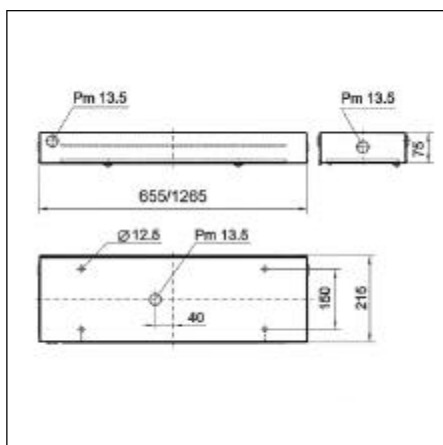

Védett, mennyezetre, illetve sávos álmennyezetbe szerelhető T8 fénycsöves lámpatestek alumínium tükörrel és üvegburával, IP54

- nagytisztaságú alumínium tükörrács
- fehérre festett acél lámpatest ház
- hagyományos (kompenzált) és elektronikus működtető egység
- tartalékvilágítási egységgel is rendelhető
- aszimmetrikus kivitelben is megrendelhető
- I. érintésvédelmi osztály

T8 fénycsöves lámpatestek hagyományos működtető egységgel

Kód	Típus	Telj.	Fej	IP	Méret (mm)
3N RE 71	RE-KFM	1x18W	G13	IP54	655x215
3H RE 55	RE-KFM	2x18W	G13	IP54	655x215
3N RE 72	RE-KFM	1x36W	G13	IP54	1265x215
3N RE 68	RE-KFM	2x36W	G13	IP54	1265x215

T8 fénycsöves lámpatestek elektronikus működtető egységgel

Kód	Típus	Telj.	Fej	IP	Méret (mm)
3N RE 73	RE-KFME	1x18W	G13	IP54	655x215
3N RE 74	RE-KFME	2x18W	G13	IP54	655x215
3N RE 75	RE-KFME	1x36W	G13	IP54	1265x215
3N RE 55	RE-KFME	2x36W	G13	IP54	1265x215