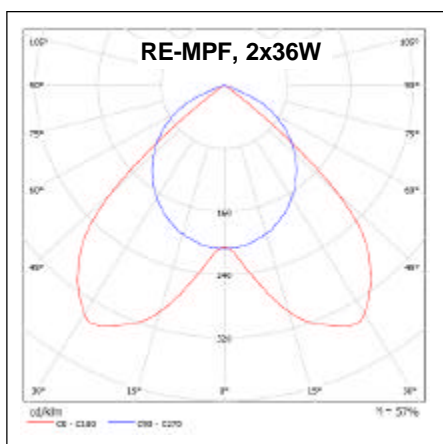

Labdavédőrács

Kód	Típus	Telj.
3I RE 46	Labda/tenisz	2x36W, 2x28W, 2x54W, 4x54W
3I RE 47	Squash	2x36W, 2x28W, 2x54W, 4x54W
3I RE 48	Labda/tenisz	2x58W, 2x35W, 2x80W
3I RE 49	Squash	2x58W, 2x35W, 2x80W