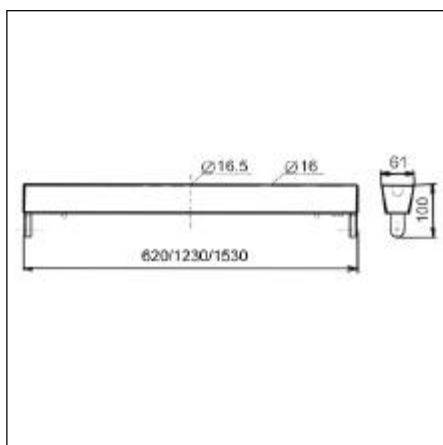

T8 fénycsöves szabadonsugárzó lámpatestek, IP20

- fehérre festett acél lámpatest ház
- hagyományos (kompenzált) működtető egység
- a kétcsöves típusok iker foglalattal vannak szerelve
- I. érintésvédelmi osztály

T8 fénycsöves lámpatestek hagyományos működtető egységgel

Kód	Típus	Telj.	Fej	IP	Méret (mm)
3N RE 03	RE-MSZ	1x18W	G13	IP20	620x61
3N RE 10	RE-MSZI	2x18W	G13	IP20	620x101
3N RE 04	RE-MSZ	1x36W	G13	IP20	1230x61
3N RE 11	RE-MSZI	2x36W	G13	IP20	1230x101
3N RE 08	RE-MSZ	1x58W	G13	IP20	1530x61
3N RE 12	RE-MSZI	2x58W	G13	IP20	1530x101

Fényterelő ernyők

Kód	Típus
3N RE 76	1x18W szimmetrikus
3N RE 77	1x36W szimmetrikus
3N RE 78	1x58W szimmetrikus
3N RE 79	2x18W iker foglalát, szimmetrikus
3N RE 80	2x36W iker foglalát, szimmetrikus
3N RE 81	2x58W iker foglalát, szimmetrikus
3N RE 82	1x36W aszimmetrikus
3N RE 83	1x58W aszimmetrikus