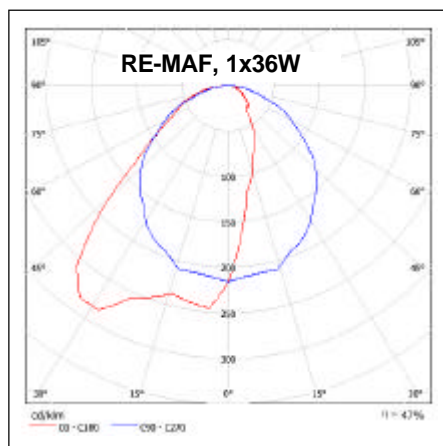

Lámpatestek aszimmetrikus tükörrel, elektronikus működtető egységgel

Kód	Típus	Telj.	Fej	IP	Méret (mm)
3H RE 44	RE-MAFE	1x36W	G13	IP20	1232x255
3I RE 21	RE-MAFE	1x58W	G13	IP20	1532x255