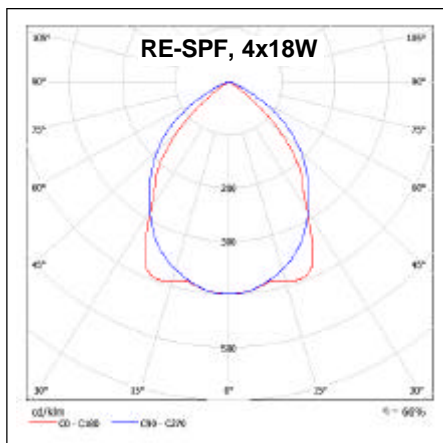

Nem modul rendszerű gipszkarton álmennyezetbe szerelés, az ECO típusok kivételével

Rögzítő készlet: 3C RE 04

Kivágási méretek:

4x18W és 4x14W esetén 586x586mm
2x36W, 2x54W, 2x28W esetén 1184x284mm
2x58W, 2x35W, 2x80W esetén 1484x284mm