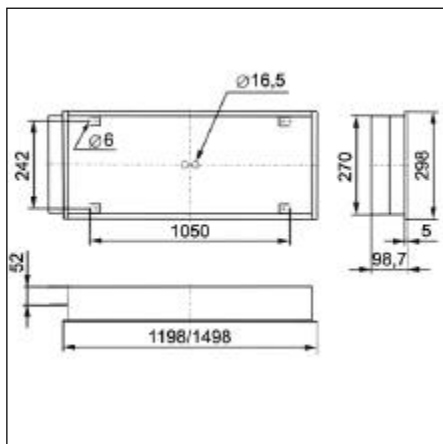

Süllyesztett T8 és T5 fénycsöves lámpatestek egyenes (V) tükörrel és fenyőprofilú kereszttráccsal 600x600 mm-es látszóbordás álmennyezethez, IP20

- nagytisztaságú alumínium tükörrács
- fehérre festett acél lámpatest ház
- kiegészítővel nem moduláris, gipszkarton álmennyezetbe is szerelhető
- hagyományos (kompenzált) és elektronikus működtető egységek
- T8 és T5 fénycsöves változatok
- tartalékvilágítási egységgel is rendelhető
- fényerőszabályozható kivitelben is rendelhető
- I. érintésvédelmi osztály

T8 fénycsöves lámpatestek hagyományos működtető egységgel

Kód	Típus	Telj.	Fej	IP	Méret (mm)
3C RE 00	RE-SVF-ECO	4x18W	G13	IP20	598x598
3C RE 02	RE-SVF	4x18W	G13	IP20	598x598
3C RE 01	RE-SVF	2x36W	G13	IP20	1198x298
3C RE 03	RE-SVF	2x58W	G13	IP20	1498x298
3C RE 21	RE-SVF	2x18W	G13	IP20	598x298

T5 fénycsöves lámpatestek elektronikus működtető egységgel

Kód	Típus	Telj.	Fej	IP	Méret (mm)
3C RE 26	RE-SVFT5	4x14W	G5	IP20	598x598
3C RE 27	RE-SVFT5	2x54W	G5	IP20	1198x298
3C RE 28	RE-SVFT5	2x35W	G5	IP20	1498x298
3C RE 29	RE-SVFT5	2x28W	G5	IP20	1198x298
3C RE 30	RE-SVFT5	2x80W	G5	IP20	1498x298
3C RE 31	RE-SVFT5	4x24W	G5	IP20	598x598