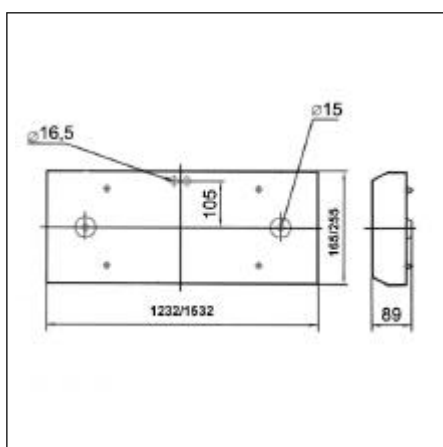

Lámpatestek egyenes (V) tükörrel és fenyőprofilú kereszttráccsal, hagyományos működtető egységgel

Kód	Típus	Telj.	Fej	IP	Méret (mm)
3I RE 41	RE-MVFDI	2x36W	G13	IP20	1232x255
3I RE 42	RE-MVFDI	2x58W	G13	IP20	1532x255

Lámpatestek egyenes (V) tükörrel és fenyőprofilú kereszttráccsal, elektronikus működtető egységgel

Kód	Típus	Telj.	Fej	IP	Méret (mm)
3I RE 44	RE-MVFEDI	2x36W	G13	IP20	1232x255
3I RE 45	RE-MVFEDI	2x58W	G13	IP20	1532x255