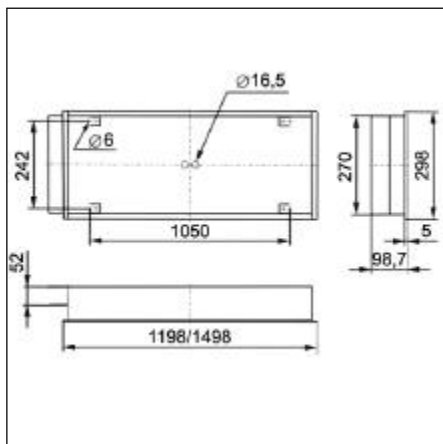

Nem modul rendszerű gipszkarton álmennyezetbe szerelés

Rögzítő készlet: 3C RE 04

Kivágási méretek:

4x18W esetén 586x586mm
2x36W esetén 1184x284mm
2x58W esetén 1484x284mm