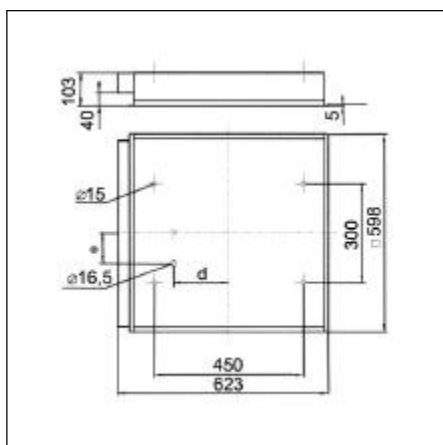

T8 fénycsöves lámpatestek hagyományos működtető egységgel

Kód	Típus	Telj.	Fej	IP	Méret (mm)
3C RE 00	RE-SVF-ECO	4x18W	G13	IP20	598x598
3C RE 02	RE-SVF	4x18W	G13	IP20	598x598
3C RE 01	RE-SVF	2x36W	G13	IP20	1198x298
3C RE 03	RE-SVF	2x58W	G13	IP20	1498x298
3C RE 21	RE-SVF	2x18W	G13	IP20	598x298

T8 fénycsöves lámpatestek elektronikus működtető egységgel

Kód	Típus	Telj.	Fej	IP	Méret (mm)
3C RE 001	RE-SVFE-ECO	4x18W	G13	IP20	598x598
3C RE 05	RE-SVFE	4x18W	G13	IP20	598x598
3C RE 13	RE-SVFE	2x36W	G13	IP20	1198x298
3C RE 25	RE-SVFE	2x58W	G13	IP20	1498x298
3C RE 23	RE-SVFE	2x18W	G13	IP20	598x298