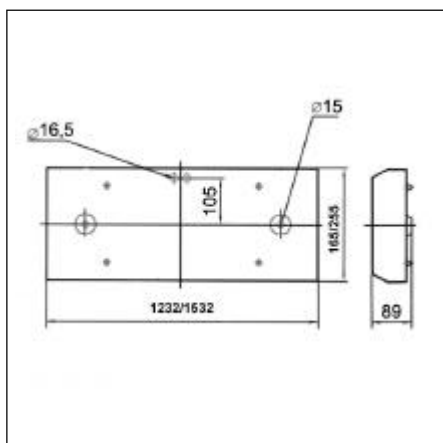

T5 fénycsöves lámpatestek elektronikus működtető egységgel

Kód	Típus	Telj.	Fej	IP	Méret (mm)
3H RE 60	RE-MPFT5	1x28W	G5	IP20	1232x165
3H RE 61	RE-MPFT5	2x28W	G5	IP20	1232x255
3H RE 62	RE-MPFT5	1x35W	G5	IP20	1532x165
3H RE 63	RE-MPFT5	2x35W	G5	IP20	1532x255
3H RE 64	RE-MPFT5	1x54W	G5	IP20	1232x165
3H RE 65	RE-MPFT5	2x54W	G5	IP20	1232x255
3H RE 66	RE-MPFT5	1x80W	G5	IP20	1532x165
3H RE 67	RE-MPFT5	2x80W	G5	IP20	1532x255
3H RE 47	RE-MPFT5	4x14W	G5	IP20	622x515
3H RE 68	RE-MPFT5	4x24W	G5	IP20	622x515
3H RE 72	RE-MPFT5	4x54W	G5	IP20	1232x255