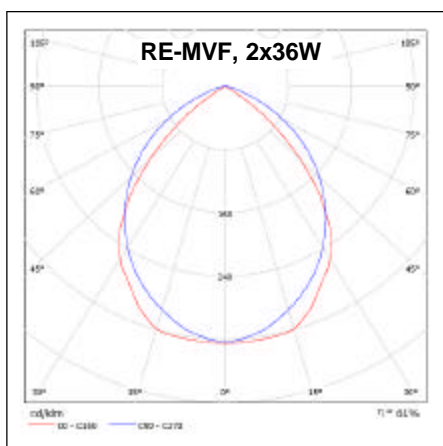

Labдавédőrács

Kód	Típus	Telj.
3I RE 46	Labda/tenisz	2x36W, 2x28W, 2x54W, 4x54W
3I RE 47	Squash	2x36W, 2x28W, 2x54W, 4x54W
3I RE 48	Labda/tenisz	2x58W, 2x35W, 2x80W, 4x80W
3I RE 49	Squash	2x58W, 2x35W, 2x80W, 4x80W