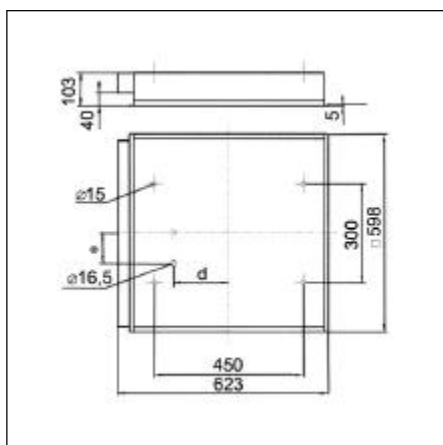

T8 fénycsöves lámpatestek hagyományos működtető egységgel

Kód	Típus	Telj.	Fej	IP	Méret (mm)
3B RE 41	RE-SPR	4x18W	G13	IP20	598x598
3B RE 45	RE-SPR	2x36W	G13	IP20	1198x298
3B RE 46	RE-SPR	2x58W	G13	IP20	1498x298
3B RE 18	RE-SPRIP	4x18W	G13	IP54	598x598
3B RE 24	RE-SPRIP	2x36W	G13	IP54	1198x298
3B RE 33	RE-SPRIP	2x58W	G13	IP54	1498x298

T8 fénycsöves lámpatestek elektronikus működtető egységgel

Kód	Típus	Telj.	Fej	IP	Méret (mm)
3B RE 39	RE-SPRE	4x18W	G13	IP20	598x598
3B RE 65	RE-SPRE	2x36W	G13	IP20	1198x298
3B RE 36	RE-SPRE	2x58W	G13	IP20	1498x298
3B RE 40	RE-SPREIP	4x18W	G13	IP54	598x598
3B RE 22	RE-SPREIP	2x36W	G13	IP54	1198x298
3B RE 66	RE-SPREIP	2x58W	G13	IP54	1498x298