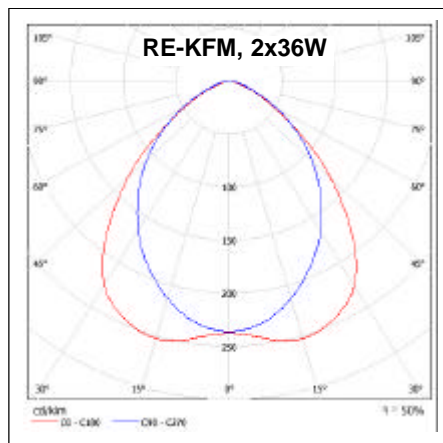

T8 fénycsöves lámpatestek elektronikus működtető egységgel

Kód	Típus	Telj.	Fej	IP	Méret (mm)
3N RE 73	RE-KFME	1x18W	G13	IP54	655x215
3N RE 74	RE-KFME	2x18W	G13	IP54	655x215
3N RE 75	RE-KFME	1x36W	G13	IP54	1265x215
3N RE 55	RE-KFME	2x36W	G13	IP54	1265x215