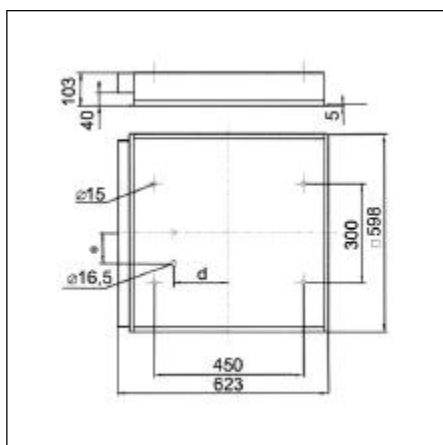

T8 fénycsöves lámpatestek hagyományos működtető egységgel

Kód	Típus	Telj.	Fej	IP	Méret (mm)
3B RE 00	RE-SPF-ECO	4x18W	G13	IP20	598x598
3B RE 02	RE-SPF	4x18W	G13	IP20	598x598
3B RE 01	RE-SPF	2x36W	G13	IP20	1198x298
3B RE 05	RE-SPF	2x58W	G13	IP20	1498x298

T8 fénycsöves lámpatestek elektronikus működtető egységgel

Kód	Típus	Telj.	Fej	IP	Méret (mm)
3B RE 001	RE-SPFE-ECO	4x18W	G13	IP20	598x598
3B RE 08	RE-SPFE	4x18W	G13	IP20	598x598
3B RE 16	RE-SPFE	2x36W	G13	IP20	1198x298
3B RE 28	RE-SPFE	2x58W	G13	IP20	1498x298