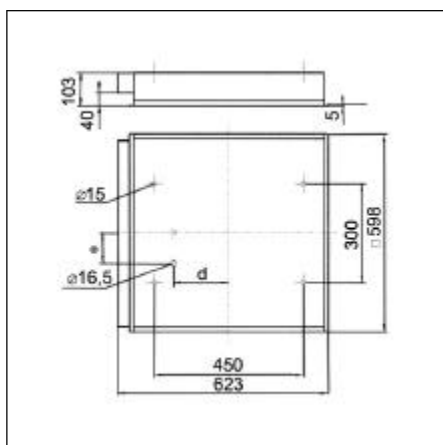

T8 fénycsöves lámpatestek hagyományos működtető egységgel

Kód	Típus	Telj.	Fej	IP	Méret (mm)
3B RE 25	RE-SOP	4x18W	G13	IP20	598x598
3B RE 27	RE-SOP	2x36W	G13	IP20	1198x298
3B RE 60	RE-SOP	2x58W	G13	IP20	1498x298
3B RE 26	RE-SOPIP	4x18W	G13	IP54	598x598
3B RE 17	RE-SOPIP	2x36W	G13	IP54	1198x298
3B RE 61	RE-SOPIP	2x58W	G13	IP54	1498x298

T8 fénycsöves lámpatestek elektronikus működtető egységgel

Kód	Típus	Telj.	Fej	IP	Méret (mm)
3B RE 32	RE-SOPE	4x18W	G13	IP20	598x598
3B RE 62	RE-SOPE	2x36W	G13	IP20	1198x298
3B RE 63	RE-SOPE	2x58W	G13	IP20	1498x298
3B RE 35	RE-SOPIPE	4x18W	G13	IP54	598x598
3B RE 37	RE-SOPIPE	2x36W	G13	IP54	1198x298
3B RE 64	RE-SOPIPE	2x58W	G13	IP54	1498x298