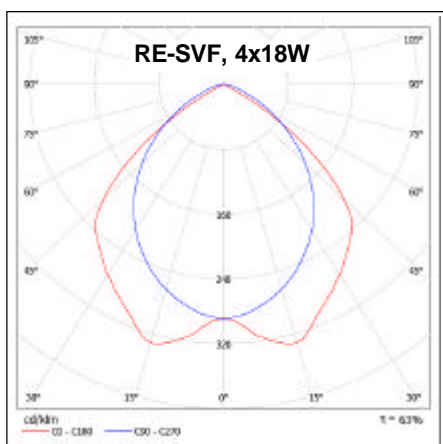

T5 fénycsöves lámpatestek elektronikus működtető egységgel

Kód	Típus	Telj.	Fej	IP	Méret (mm)
3C RE 26	RE-SVFT5	4x14W	G5	IP20	598x598
3C RE 27	RE-SVFT5	2x54W	G5	IP20	1198x298
3C RE 28	RE-SVFT5	2x35W	G5	IP20	1498x298
3C RE 29	RE-SVFT5	2x28W	G5	IP20	1198x298
3C RE 30	RE-SVFT5	2x80W	G5	IP20	1498x298
3C RE 31	RE-SVFT5	4x24W	G5	IP20	598x598