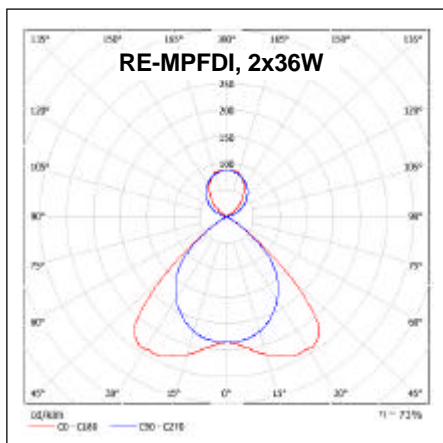

Lámpatestek parabola tükörrel és parabola kereszttráccsal, hagyományos működtető egységgel

Kód	Típus	Telj.	Fej	IP	Méret (mm)
3H RE 69	RE-MPFDI	2x36W	G13	IP20	1232x255
3H RE 70	RE-MPFDI	2x58W	G13	IP20	1532x255

Lámpatestek parabola tükörrel és parabola kereszttráccsal, elektronikus működtető egységgel

Kód	Típus	Telj.	Fej	IP	Méret (mm)
3H RE 36	RE-MPFEDI	2x36W	G13	IP20	1232x255
3H RE 37	RE-MPFEDI	2x58W	G13	IP20	1532x255

Függesztő elem (2db rendelendő lámpatestenként)

Kód	Típus
2Y SV 01	Bowdenes függesztő fehér mennyezet rózsával