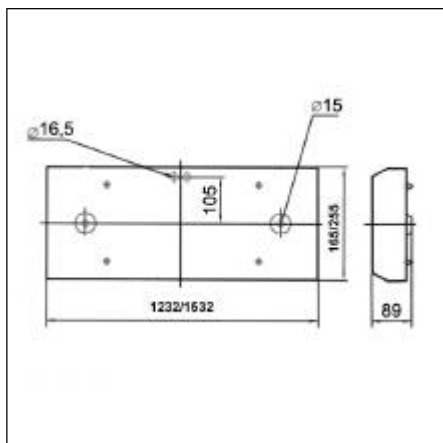

Mennyezeti aszimmetrikus T8 fénycsöves lámpatestek, IP20

- nagytisztaságú alumínium tükörrács
- fehérre festett acél lámpatest ház
- hagyományos (kompenzált) és elektronikus működtető egység
- I. érintésvédelmi osztály

Lámpatestek aszimmetrikus tükörrel, hagyományos működtető egységgel

Kód	Típus	Telj.	Fej	IP	Méret (mm)
3H RE 26	RE-MAF	1x36W	G13	IP20	1232x255
3H RE 28	RE-MAF	1x58W	G13	IP20	1532x255

Lámpatestek aszimmetrikus tükörrel, elektronikus működtető egységgel

Kód	Típus	Telj.	Fej	IP	Méret (mm)
3H RE 44	RE-MAFE	1x36W	G13	IP20	1232x255
3I RE 21	RE-MAFE	1x58W	G13	IP20	1532x255