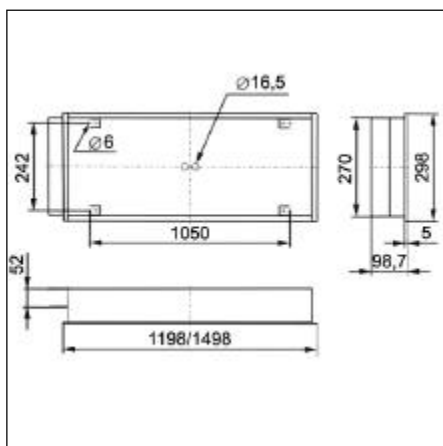

Nem modul rendszerű gipszkarton álmennyezetbe szerelés

Rögzítő készlet: 3C RE 04

Kivágási méretek:

4x18W esetén 586x586mm
2x36W esetén 1184x284mm
2x58W esetén 1484x284mm