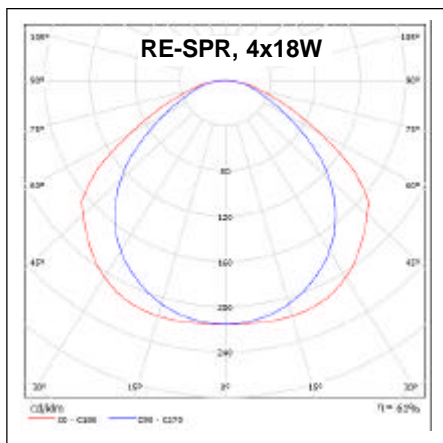

Nem modul rendszerű gipszkarton álmennyezetbe szerelés

Rögzítő készlet: 3C RE 04

Kivágási méretek:

4x18W esetén 586x586mm
2x36W esetén 1184x284mm
2x58W esetén 1484x284mm