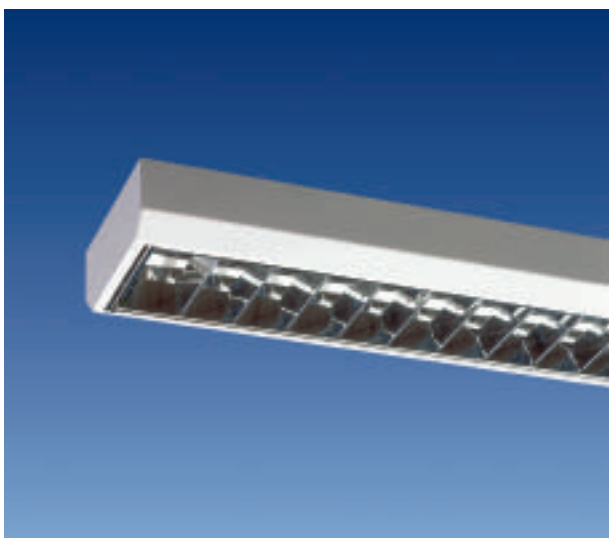

IP 20

A T-5 fénycső mindössze 16mm-es átmérőjével új lehetőségeket kínál a világítástechnikának és a belsőépítészetnek. A kisebb fénycsőátmérő a fénynyaláb jobb koncentrációját, s így a munkafelület pontosabb megvilágítását teszi lehetővé. Ezek a fényforrások csak elektronikus előtéttel működnek, és a T-8 (26mm átmérő) fénycsöveknél magasabb fényhasznosítást (lumen/Watt) biztosítanak. Ezek a tulajdonságok teszik az ilyen fénycsövekkel működő lámpatesteket alkalmassá a legkorszerűbb világítástechnikai megoldásokra, ahol a magasabb beruházási költségek néhány év alatt megtérülnek. A SLIM kecses vonalai újszerű építészeti megoldásokat inspirálnak.

#### Szerkezeti kialakítás:

Hajlított acéllemez ház, fehérre színterezve, alumínium fényterelő rács.

#### Alkalmazás:

Igényes irodák, tárgyalótermek, fogadóhelységek és egyéb beltérek megvilágítására.

Rendelési kód	Teljesítmény (W)	Méret A x B x C (mm)	Ábra	Tömeg (kg)
SLIM-128-...-..	1 x 28	1200 x 110 x 50	4	3,1
SLIM-228-...-..	2 x 28	1200 x 200 x 50	4	4,3
SLIM-135-...-..	1 x 35	1500 x 110 x 50	4	3,9
SLIM-235-...-..	2 x 35	1500 x 200 x 50	4	5,3
SLIM-154-...-..	1 x 54	1200 x 110 x 50	4	3,1
SLIM-254-...-..	2 x 54	1200 x 200 x 50	4	4,3