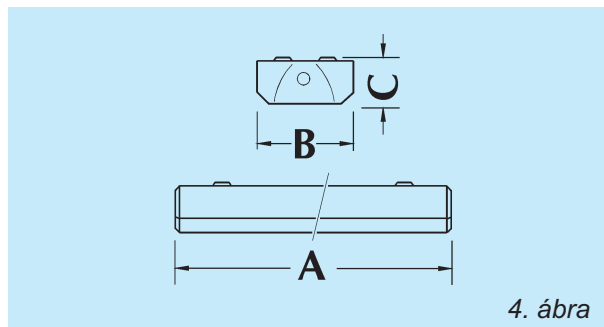

IP 20

A T-5 fénycső mindössze 16mm-es átmérőjével új lehetőségeket kínál a világítástechnikának és a belsőépítészetnek. A kisebb fénycsőátmérő a fénynyaláb jobb koncentrációját, s így a munkafelület pontosabb megvilágítását teszi lehetővé. Ezek a fényforrások csak elektronikus előtéttel működnek, és a T-8 (26mm átmérő) fénycsöveknél magasabb fényhasznosítást (lumen/Watt) biztosítanak. Ezek a tulajdonságok teszik az ilyen fénycsövekkel működő lámpatesteket alkalmassá a legkorszerűbb világítástechnikai megoldásokra, ahol a magasabb beruházási költségek néhány év alatt megtérülnek. A SLIM kecses vonalai újszerű építészeti megoldásokat inspirálnak.

#### Szerkezeti kialakítás:

Hajlított acéllemez ház, fehérre színterezve, alumínium fényterelő rács.

#### Alkalmazás:

Igényes irodák, tárgyalótermek, fogadóhelységek és egyéb beltérek megvilágítására.

Rendelési kód	Teljesítmény (W)	Méret A x B x C (mm)	Ábra	Tömeg (kg)
SLIM-128-...-..	1 x 28	1200 x 110 x 50	4	3,1
SLIM-228-...-..	2 x 28	1200 x 200 x 50	4	4,3
SLIM-135-...-..	1 x 35	1500 x 110 x 50	4	3,9
SLIM-235-...-..	2 x 35	1500 x 200 x 50	4	5,3
SLIM-154-...-..	1 x 54	1200 x 110 x 50	4	3,1
SLIM-254-...-..	2 x 54	1200 x 200 x 50	4	4,3