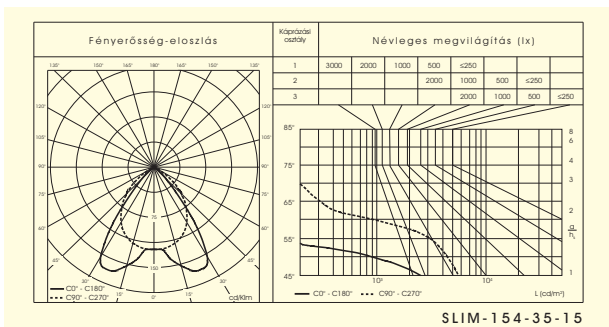

IP 20

A T-5 fénycső mindössze 16mm-es átmérőjével új lehetőségeket kínál a világítástechnikának és a belsőépítészetnek. A kisebb fénycsőátmérő a fénynyaláb jobb koncentrációját, s így a munkafelület pontosabb megvilágítását teszi lehetővé. Ezek a fényforrások csak elektronikus előtéttel működnek, és a T-8 (26mm átmérő) fénycsöveknél magasabb fényhasznosítást (lumen/Watt) biztosítanak. Ezek a tulajdonságok teszik az ilyen fénycsövekkel működő lámpatesteket alkalmassá a legkorszerűbb világítástechnikai megoldásokra, ahol a magasabb beruházási költségek néhány év alatt megtérülnek. A SLIM kecses vonalai újszerű építészeti megoldásokat inspirálnak.

#### Alkalmazás:

Igényes irodák, tárgyalótermek, fogadóhelységek és egyéb beltérek megvilágítására.

Rendelési kód	Teljesítmény (W)	Méret A x B x C (mm)	Ábra	Tömeg (kg)
SLIM-128-...-..	1 x 28	1200 x 110 x 50	4	3,1
SLIM-228-...-..	2 x 28	1200 x 200 x 50	4	4,3
SLIM-135-...-..	1 x 35	1500 x 110 x 50	4	3,9
SLIM-235-...-..	2 x 35	1500 x 200 x 50	4	5,3
SLIM-154-...-..	1 x 54	1200 x 110 x 50	4	3,1
SLIM-254-...-..	2 x 54	1200 x 200 x 50	4	4,3