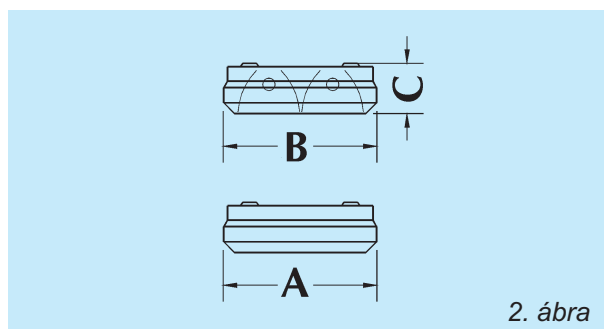

A **SOKO** család rendelkezik a SOLARIS lámpatestek esztétikus megjelenésével. A kompakt fénycsőeknek köszönhetően méretéhez képest nagy fényáramot biztosít.

Szerkezeti kialakítás:

Hajlított acéllemez ház, fröccsöntött Al sarokelemek fehérre színterezve. Ez biztosítja a lámpatest egyszínűségét a teljes élettartama alatt. Alumínium fényterelő rács.

Alkalmazás:

Ideálisan alkalmazhatók közlekedők, folyosók, kisebb helységek megvilágítására. Kis belmagasság esetén tárgyak vagy tárgycsoportok kiemelő megvilágítására.

Rendelési kód	Teljesítmény (W)	Méret A x B x C (mm)	Ábra	Tömeg (kg)
SOKO-211K-...-..	2 x 11	345 x 345 x 98	2	2,4-2,9
SOKO-218K-...-..	2 x 18	345 x 345 x 98	2	2,4-2,9
SOKO-240K-...-..	2 x 40	645 x 345 x 98	2	5,7-6,1
SOKO-255K-...-..	2 x 55	645 x 345 x 98	2	5,7-6,1