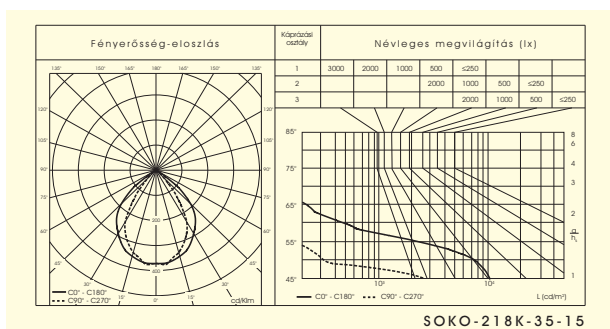

A **SOKO** család rendelkezik a SOLARIS lámpatestek esztétikus megjelenésével. A kompakt fénycsőeknek köszönhetően méretéhez képest nagy fényáramot biztosít.

Szerkezeti kialakítás:

Hajlított acéllemez ház, fröccsöntött Al sarokelemek fehérre színterezve. Ez biztosítja a lámpatest egyszínűségét a teljes élettartama alatt. Alumínium fényterelő rács.

Alkalmazás:

Ideálisan alkalmazhatók közlekedők, folyosók, kisebb helységek megvilágítására. Kis belmagasság esetén tárgyak vagy tárgycsoportok kiemelő megvilágítására.

Rendelési kód	Teljesítmény (W)	Méret A x B x C (mm)	Ábra	Tömeg (kg)
SOKO-211K-...-..	2 x 11	345 x 345 x 98	2	2,4-2,9
SOKO-218K-...-..	2 x 18	345 x 345 x 98	2	2,4-2,9
SOKO-240K-...-..	2 x 40	645 x 345 x 98	2	5,7-6,1
SOKO-255K-...-..	2 x 55	645 x 345 x 98	2	5,7-6,1