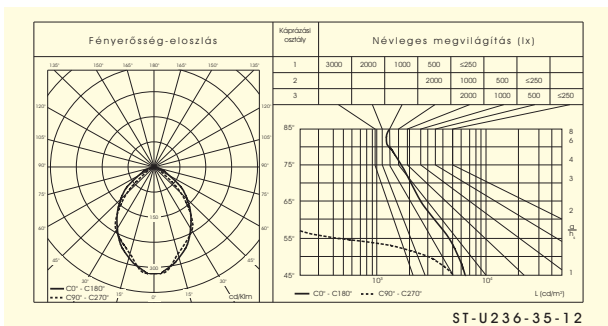

Rejtettbordás és gipszkarton álmennyezetekbe történő szereléshez rögzítő elemek szükségesek, melyeket külön rendelésre szállítunk.

Alkalmazás:

Igényes beltérekben (irodák, üzletek, iskolák stb.).

Rendelési kód	Teljesítmény (W)	Méretek A x B x C (mm)	Ábra	Tömeg (kg)
ST-U218-...-	2 x 18	597 x 297 x 98	2	2,8-3,9
ST-U318-...-	3 x 18	597 x 597 x 98	2	4,3-6,2
ST-U418-...-	4 x 18	597 x 597 x 98	2	4,1-6,3
ST-U136-...-	1 x 36	1197 x 178 x 98	2	3,2-4,4
ST-U236-...-	2 x 36	1197 x 297 x 98	2	4,7-7,1
ST-U336-...-	3 x 36	1197 x 597 x 98	2	7,0-12,2
ST-U436-...-	4 x 36	1197 x 597 x 98	2	6,7-11,8
ST-U158-...-	1 x 58	1527 x 178 x 98	2	4,1-6,4
ST-U258-...-	2 x 58	1527 x 297 x 98	2	6,6-10,2
ST-U358-...-	3 x 58	1527 x 597 x 98	2	9,3-17,2
ST-U458-...-	4 x 58	1527 x 597 x 98	2	10,2-17,7