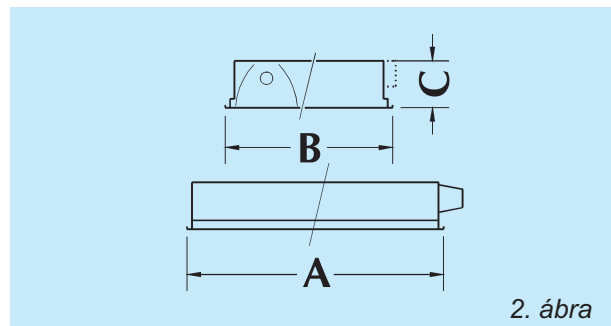

Univerzális alkalmazású lámpatestek, melyek használhatók a legtöbb rejtettbordás, a látszóbordás és gipszkarton álmennyezetekhez.

Szerkezeti kialakítás:

Hajlított acéllemez ház, fehérre színterezve, alumínium fényterelő rács.

Rejtettbordás és gipszkarton álmennyezetekbe történő szereléshez rögzítő elemek szükségesek, melyeket külön rendelésre szállítunk.

Alkalmazás:

Igényes beltérekben (irodák, üzletek, iskolák stb.).

Rendelési kód	Teljesítmény (W)	Méretek A x B x C (mm)	Ábra	Tömeg (kg)
ST-U218-...-	2 x 18	597 x 297 x 98	2	2,8-3,9
ST-U318-...-	3 x 18	597 x 597 x 98	2	4,3-6,2
ST-U418-...-	4 x 18	597 x 597 x 98	2	4,1-6,3
ST-U136-...-	1 x 36	1197 x 178 x 98	2	3,2-4,4
ST-U236-...-	2 x 36	1197 x 297 x 98	2	4,7-7,1
ST-U336-...-	3 x 36	1197 x 597 x 98	2	7,0-12,2
ST-U436-...-	4 x 36	1197 x 597 x 98	2	6,7-11,8
ST-U158-...-	1 x 58	1527 x 178 x 98	2	4,1-6,4
ST-U258-...-	2 x 58	1527 x 297 x 98	2	6,6-10,2
ST-U358-...-	3 x 58	1527 x 597 x 98	2	9,3-17,2
ST-U458-...-	4 x 58	1527 x 597 x 98	2	10,2-17,7