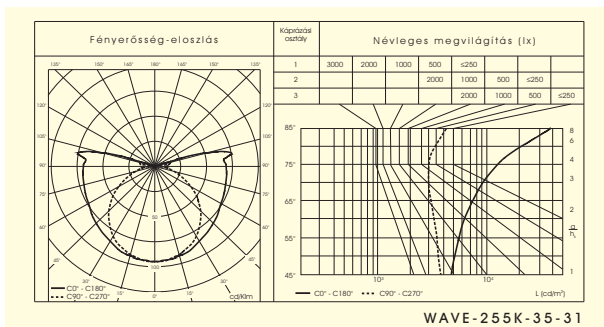

Alkalmazás:

Ideálisan alkalmazhatók, igényes irodák, fogadó helységek, nagyobb beltérek megvilágítására.

3. ábra

Rendelési kód	Teljesítmény (W)	Méretek A x B x C (mm)	Ábra	Tömeg (kg)
WAVE-236K-...-	2 x 36	564 x 554 x 150	3	6,2-8,0
WAVE-436K-...-	4 x 36	1140 x 554 x 150	3	11,6-14,4
WAVE-255K-...-	2 x 55	564 x 554 x 150	3	6,2
WAVE-455K-...-	4 x 55	1140 x 554 x 150	3	10,5