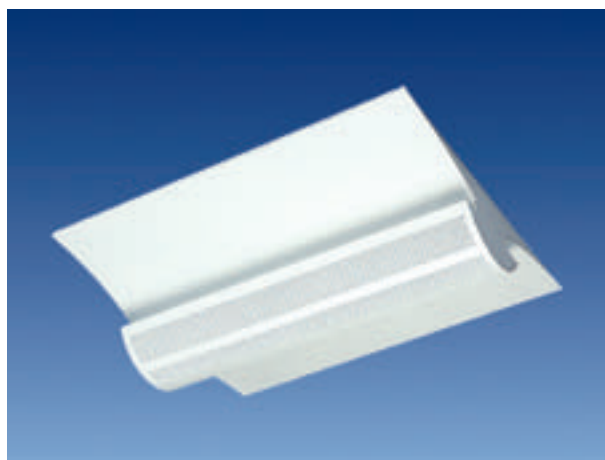

Az igényes belső terek megvilágítása indirekt lágy fényvel egyre népszerűbbé válik. A **WAVE** lámpatest család ezt az igényt hivatott kielégíteni. Diffúz fénye kellemes a szemnek, különleges formája a mennyezetből kiemelkedve, eleganciát kölcsönöz a megvilágított térnek.

Szerkezeti kialakítás:

Hajlított acéllemez ház, selyem-matt fényű fehérre színterezve, fénytterelő maszk.

A fénycsőtakaró maszk két kivitelben készülhet:

- alapkivitel: fehér perforált lemez.
Rendelési kód: 31,
- fehér lemez, világító plexi csíkkal
Rendelési kód: 30.

Alkalmazás:

Ideálisan alkalmazhatók, igényes irodák, fogadó helységek, nagyobb beltérek megvilágítására.

3. ábra

Rendelési kód	Teljesítmény (W)	Méretek A x B x C (mm)	Ábra	Tömeg (kg)
WAVE-236K-...-	2 x 36	564 x 554 x 150	3	6,2-8,0
WAVE-436K-...-	4 x 36	1140 x 554 x 150	3	11,6-14,4
WAVE-255K-...-	2 x 55	564 x 554 x 150	3	6,2
WAVE-455K-...-	4 x 55	1140 x 554 x 150	3	10,5