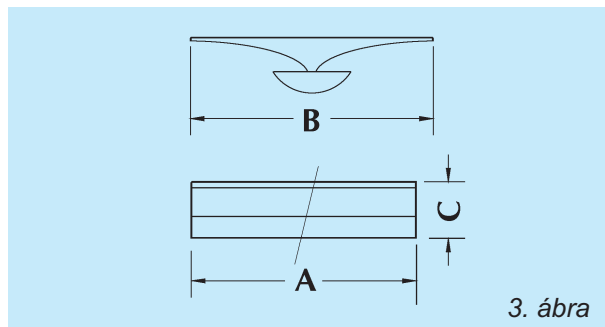

Szerkezeti kialakítás:

Hajlított acéllemez ház, selyem-matt fényű fehérre színterezve, fénytterelő maszk.

A fénycsőtakaró maszk két kivitelben készülhet:

- alapkivitel: fehér perforált lemez.
Rendelési kód: 31,
- fehér lemez, világító plexi csíkkal
Rendelési kód: 30.

Alkalmazás:

Ideálisan alkalmazhatók, igényes irodák, fogadó helységek, nagyobb beltérek megvilágítására.

3. ábra

Rendelési kód	Teljesítmény (W)	Méretek A x B x C (mm)	Ábra	Tömeg (kg)
WAVE-236K-...-	2 x 36	564 x 554 x 150	3	6,2-8,0
WAVE-436K-...-	4 x 36	1140 x 554 x 150	3	11,6-14,4
WAVE-255K-...-	2 x 55	564 x 554 x 150	3	6,2
WAVE-455K-...-	4 x 55	1140 x 554 x 150	3	10,5