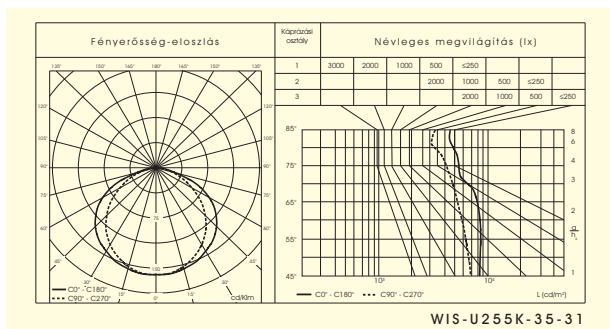

Rendelési kód	Teljesítmény (W)	Méret A x B x C (mm)	Ábra	Tömeg (kg)
WIS-U236K-...-	2 x 36	595 x 595 x 125	9	6,5-8,3
WIS-U436K-...-	4 x 36	1195 x 595 x 125	9	12,3-15,1
WIS-U255K-...-	2 x 55	595 x 595 x 125	9	6,5
WIS-U455K-...-	4 x 55	1195 x 595 x 125	9	11,2