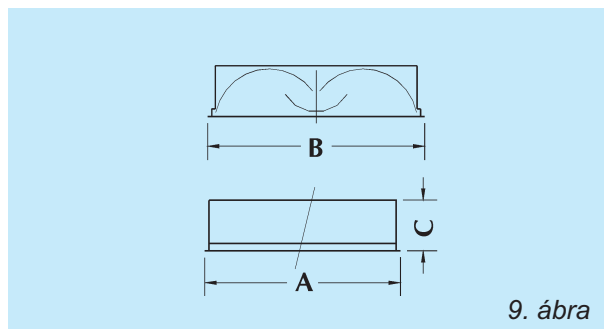

Szerkezeti kialakítás:

Hajlított, acéllemez ház, selyem-matt fényű fehérre színterezve, fénytterelő maszk.

A fénycsőtakaró maszk két kivitelben készülhet:

- alapkivitel: fehér perforált lemez.
Rendelési kód: 31,
- fehér lemez, világító plexi csíkkal
Rendelési kód: 30.

Rendelési kód	Teljesítmény (W)	Méret A x B x C (mm)	Ábra	Tömeg (kg)
WIS-U236K-...-	2 x 36	595 x 595 x 125	9	6,5-8,3
WIS-U436K-...-	4 x 36	1195 x 595 x 125	9	12,3-15,1
WIS-U255K-...-	2 x 55	595 x 595 x 125	9	6,5
WIS-U455K-...-	4 x 55	1195 x 595 x 125	9	11,2